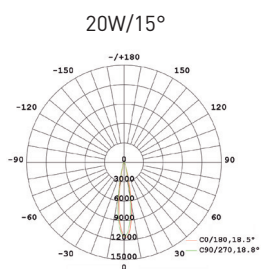

DOWNLIGHT LED COB

downlight circular de embutir com foco orientável

potência	temperatura de cor	ângulo	fluxo luminoso	IRC	alimentação
20W	3.000K	15°/24°	1.500lm	>80	90 - 240Vac
30W	3.000K	15°/24°	2.250lm	>80	90 - 240Vac