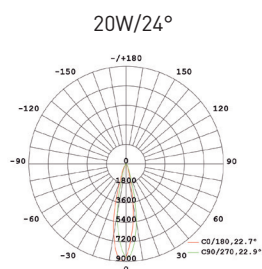

DOWNLIGHT LED COB

downlight circular de embutir com foco orientável

potência	temperatura de cor	ângulo	fluxo luminoso	IRC	alimentação
20W	3.000K	15°/24°	1.500lm	>80	90 - 240Vac
30W	3.000K	15°/24°	2.250lm	>80	90 - 240Vac