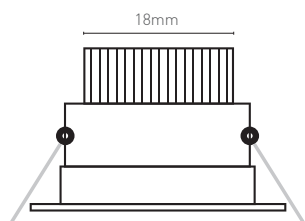

DOWNLIGHT LED COB

downlight circular de embutir com foco orientável

potência	temperatura de cor	ângulo	fluxo luminoso	IRC	alimentação
20W	3.000K	15°/24°	1.500lm	>80	90 - 240Vac
30W	3.000K	15°/24°	2.250lm	>80	90 - 240Vac