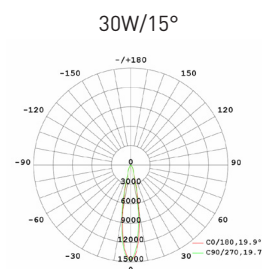

DOWNLIGHT LED COB

downlight circular de embutir com foco orientável

potência	temperatura de cor	ângulo	fluxo luminoso	IRC	alimentação
20W	3.000K	15°/24°	1.500lm	>80	90 - 240Vac
30W	3.000K	15°/24°	2.250lm	>80	90 - 240Vac