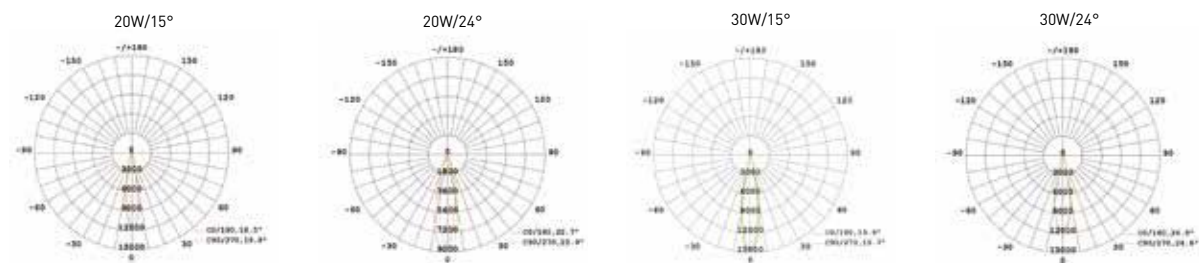

# LEMCA DOWNLIGHT LED COB

downlight circular de embutir com foco orientável

potência	temperatura de cor	ângulo	fluxo luminoso	IRC	alimentação
20W	3.000K	15°/24°	1.500lm	>80	90 - 240Vac
30W	3.000K	15°/24°	2.250lm	>80	90 - 240Vac