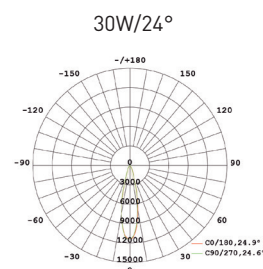

DOWNLIGHT LED COB

downlight circular de embutir com foco orientável

potência	temperatura de cor	ângulo	fluxo luminoso	IRC	alimentação
20W	3.000K	15°/24°	1.500lm	>80	90 - 240Vac
30W	3.000K	15°/24°	2.250lm	>80	90 - 240Vac