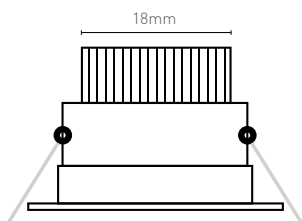

# LEMCA DOWNLIGHT LED COB

downlight circular de embutir com foco orientável

potência	temperatura de cor	ângulo	fluxo luminoso	IRC	alimentação
20W	3.000K	15°/24°	1.500lm	>80	90 - 240Vac
30W	3.000K	15°/24°	2.250lm	>80	90 - 240Vac