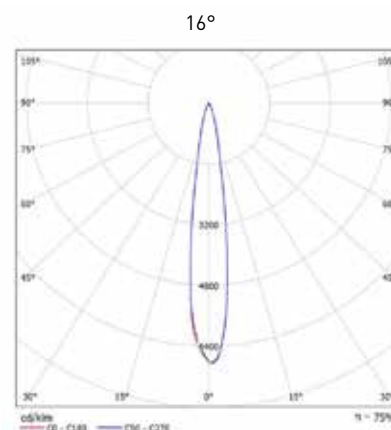

LEMCA LED EMBUTIDO 12W

embutido de solo em alumínio injetado

potência	temperatura de cor	ângulo	fluxo luminoso	IRC	alimentação
12W	3.000K	16°/37°	1.600lm	>80	90 - 240Vac
12W	4.000K	16°/37°	1.600lm	>80	90 - 240Vac
12W	5.000K	16°/37°	1.600lm	>80	90 - 240Vac

cores disponíveis

preto

aço escovado

corten

observações

- acompanha tubo de PVC para instalação no solo
- IP67

50/60Hz

50.000h