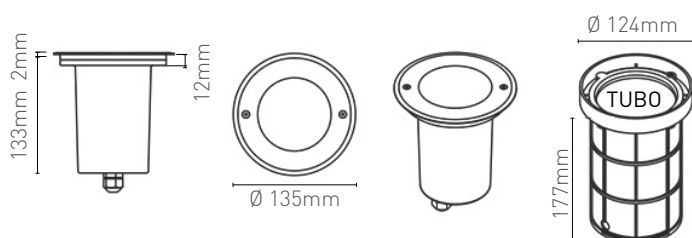

LEMCA LED EMBUTIDO 12W

embutido de solo em alumínio injetado

potência	temperatura de cor	ângulo	fluxo luminoso	IRC	alimentação
12W	3.000K	16°/37°	1.600lm	>80	90 - 240Vac
12W	4.000K	16°/37°	1.600lm	>80	90 - 240Vac
12W	5.000K	16°/37°	1.600lm	>80	90 - 240Vac

cores disponíveis

preto

aço escovado

corten

observações

- acompanha tubo de PVC para instalação no solo
- IP67

50/60Hz

50.000h