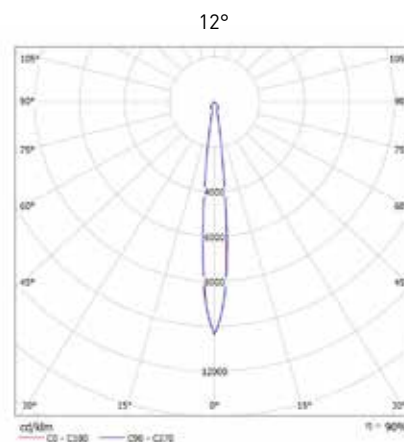

LEMCA LED EMBUTIDO 24W

embutido de solo em alumínio injetado

potência	temperatura de cor	ângulo	fluxo luminoso	IRC	alimentação
24W	3.000K	12°/46°	3.200lm	>80	90 - 240Vac
24W	4.000K	12°/46°	3.200lm	>80	90 - 240Vac
24W	5.000K	12°/46°	3.200lm	>80	90 - 240Vac

cores disponíveis

preto

aço escovado

corten

observações

- acompanha tubo de PVC para instalação no solo
- IP67

50/60Hz

vida útil
50.000h