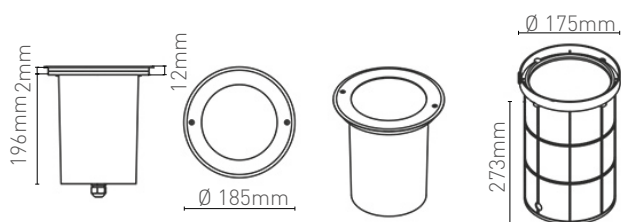

LEMCA LED EMBUTIDO 24W

embutido de solo em alumínio injetado

potência	temperatura de cor	ângulo	fluxo luminoso	IRC	alimentação
24W	3.000K	12°/46°	3.200lm	>80	90 - 240Vac
24W	4.000K	12°/46°	3.200lm	>80	90 - 240Vac
24W	5.000K	12°/46°	3.200lm	>80	90 - 240Vac

cores disponíveis

preto

aço escovado

corten

observações

- acompanha tubo de PVC para instalação no solo
- IP67

50/60Hz

vida útil
50.000h