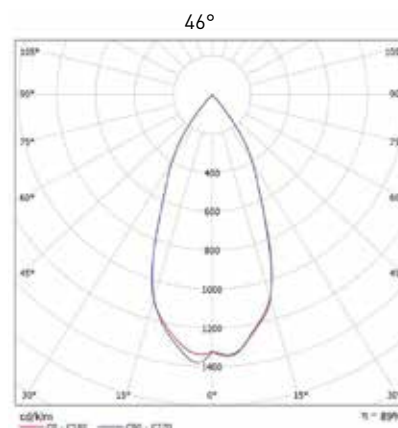

observações

- acompanha tubo de PVC para instalação no solo
- IP67

50/60Hz

vida útil
50.000h

uso
externo

LEMCA
I L U M I N A Ç Ã O

Tel: |11| 2827.0600 | led@lemca.com.br | www.lemca.com.br