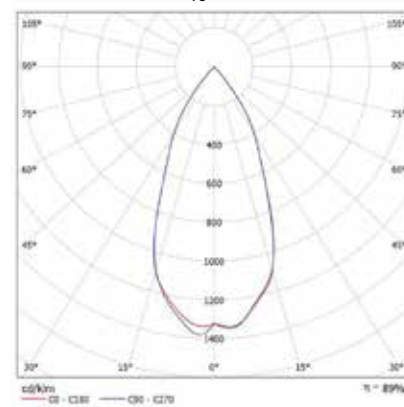

# LEMCA LED EMBUTIDO 38W

embutido de solo em alumínio injetado

potência	temperatura de cor	ângulo	fluxo luminoso	IRC	alimentação
38W	3.000K	12°/46°	5.800lm	>80	90 - 240Vac
38W	4.000K	12°/46°	5.800lm	>80	90 - 240Vac
38W	5.000K	12°/46°	5.800lm	>80	90 - 240Vac

## observações

- acompanha tubo de PVC para instalação no solo
- IP67

50/60Hz

vida útil  
50.000h

uso  
externo

46°

**LEMCA**  
I L U M I N A Ç Ã O

Tel: 111 2827.0600 | led@lemca.com.br | www.lemca.com.br