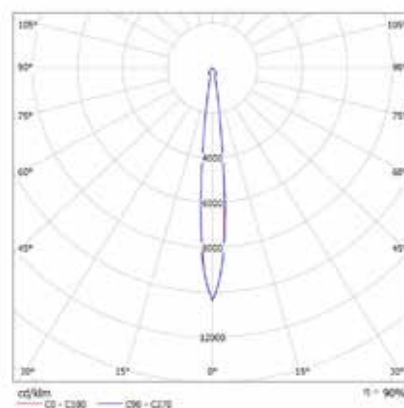

embutido de solo em alumínio injetado

potência	temperatura de cor	ângulo	fluxo luminoso	IRC	alimentação
38W	3.000K	12°/46°	5.800lm	>80	90 - 240Vac
38W	4.000K	12°/46°	5.800lm	>80	90 - 240Vac
38W	5.000K	12°/46°	5.800lm	>80	90 - 240Vac

12°

cores disponíveis