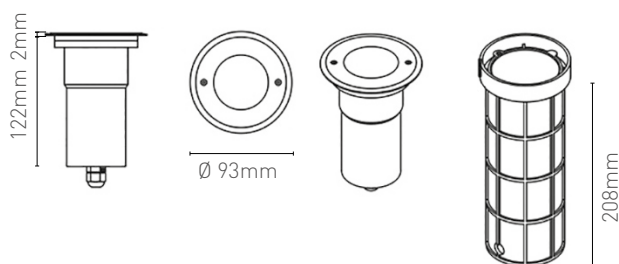

# LEMCA LED EMBUTIDO 7W

embutido de solo em alumínio injetado

potência	temperatura de cor	ângulo	fluxo luminoso	IRC	alimentação
7W	3.000K	15°/31°	850lm	>80	90 - 240Vac
7W	4.000K	15°/31°	850lm	>80	90 - 240Vac
7W	5.000K	15°/31°	850lm	>80	90 - 240Vac

## observações

- acompanha tubo de PVC para instalação no solo
- IP67

50/60Hz

vida útil  
50.000h

uso  
externo

**LEMCA**  
I L U M I N A Ç Ã O

Tel: |11| 2827.0600 | led@lemca.com.br | www.lemca.com.br