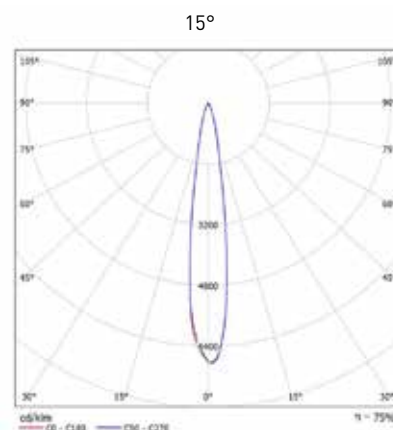

# LEMCA LED EMBUTIDO 7W

embutido de solo em alumínio injetado

potência	temperatura de cor	ângulo	fluxo luminoso	IRC	alimentação
7W	3.000K	15°/31°	850lm	>80	90 - 240Vac
7W	4.000K	15°/31°	850lm	>80	90 - 240Vac
7W	5.000K	15°/31°	850lm	>80	90 - 240Vac

## observações

- acompanha tubo de PVC para instalação no solo
- IP67

50/60Hz

vida útil  
50.000h

uso  
externo

**LEMCA**  
I L U M I N A Ç Ã O

Tel: |11| 2827.0600 | led@lemca.com.br | www.lemca.com.br