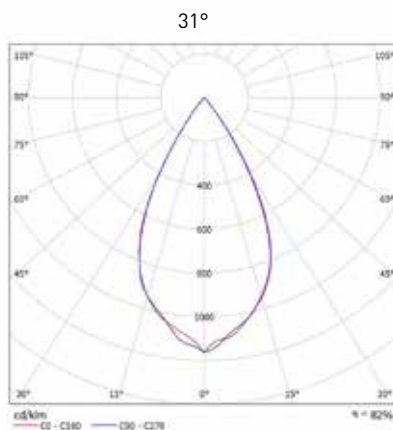

observações

- acompanha tubo de PVC para instalação no solo
- IP67

50/60Hz

vida útil
50.000h

uso
externo

LEMCA
I L U M I N A Ç Ã O

Tel: |11| 2827.0600 | led@lemca.com.br | www.lemca.com.br