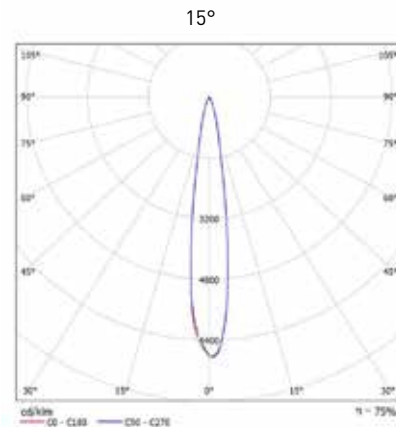

LEMCA LED ESPETO 7W

espeto de jardim em alumínio injetado

potência	temperatura de cor	ângulo	fluxo luminoso	IRC	alimentação
7W	3.000K	15°/31°	850lm	>80	90 - 240Vac
7W	4.000K	15°/31°	850lm	>80	90 - 240Vac
7W	5.000K	15°/31°	850lm	>80	90 - 240Vac

observações

- cores: preto, branco, aço escovado e corten
- IP67

50/60Hz

vida útil
50.000h

uso
externo

LEMCA
I L U M I N A Ç Ã O

Tel: |11| 2827.0600 | led@lemca.com.br | www.lemca.com.br