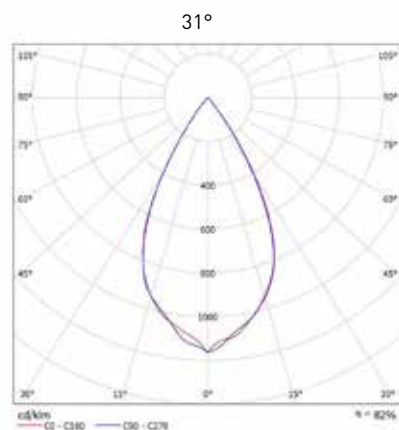

LEMCA LED ESPETO 7W

espeto de jardim em alumínio injetado

potência	temperatura de cor	ângulo	fluxo luminoso	IRC	alimentação
7W	3.000K	15°/31°	850lm	>80	90 - 240Vac
7W	4.000K	15°/31°	850lm	>80	90 - 240Vac
7W	5.000K	15°/31°	850lm	>80	90 - 240Vac

observações

- cores: preto, branco, aço escovado e corten
- IP67

50/60Hz

vida útil
50.000h

uso
externo

LEMCA
I L U M I N A Ç Ã O

Tel: |11| 2827.0600 | led@lemca.com.br | www.lemca.com.br