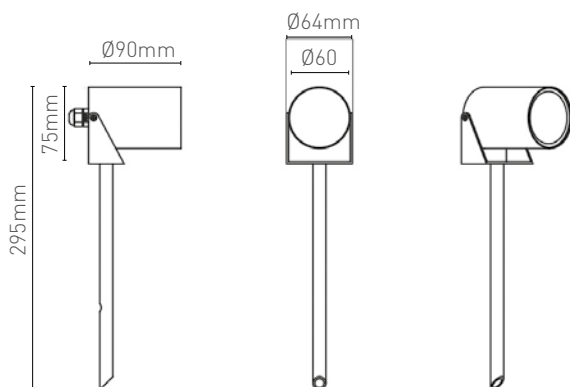

LEMCA LED ESPETO 7W

espeto de jardim em alumínio injetado

potência	temperatura de cor	ângulo	fluxo luminoso	IRC	alimentação
7W	3.000K	15°/31°	850lm	>80	90 - 240Vac
7W	4.000K	15°/31°	850lm	>80	90 - 240Vac
7W	5.000K	15°/31°	850lm	>80	90 - 240Vac

observações

- cores: preto, branco, aço escovado e corten
- IP67

50/60Hz

vida útil
50.000h

uso
externo

LEMCA
I L U M I N A Ç Ã O

Tel: |11| 2827.0600 | led@lemca.com.br | www.lemca.com.br