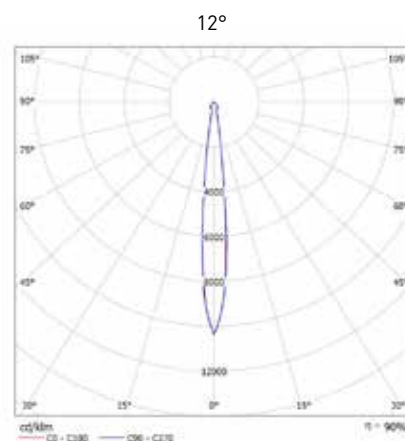

LEMCA LED PROJETOR 24W

projektor em alumínio injetado

potência	temperatura de cor	ângulo	fluxo luminoso	IRC	alimentação
24W	3.000K	12°/46°	3.200lm	>80	90 - 240Vac
24W	4.000K	12°/46°	3.200lm	>80	90 - 240Vac
24W	5.000K	12°/46°	3.200lm	>80	90 - 240Vac

observações

- cores: preto, branco, aço escovado e corten
- IP67

50/60Hz

vida útil
50.000h

uso
externo

LEMCA
I L U M I N A Ç Ã O

Tel: |11| 2827.0600 | led@lemca.com.br | www.lemca.com.br