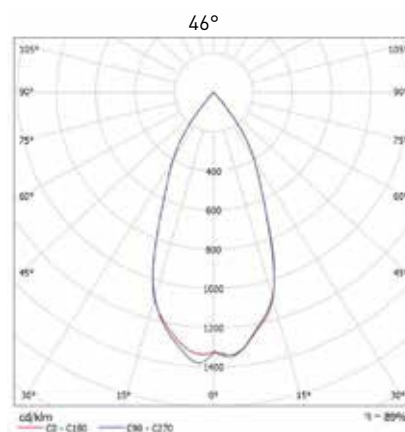

LEMCA LED PROJETOR 24W

projektor em alumínio injetado

potência	temperatura de cor	ângulo	fluxo luminoso	IRC	alimentação
24W	3.000K	12°/46°	3.200lm	>80	90 - 240Vac
24W	4.000K	12°/46°	3.200lm	>80	90 - 240Vac
24W	5.000K	12°/46°	3.200lm	>80	90 - 240Vac

observações

- cores: preto, branco, aço escovado e corten
- IP67

50/60Hz

vida útil
50.000h

uso
externo

LEMCA
I L U M I N A Ç Ã O

Tel: |11| 2827.0600 | led@lemca.com.br | www.lemca.com.br