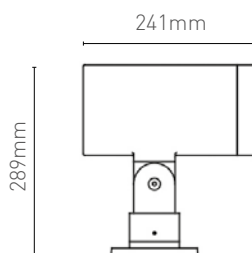

LEMCA LED PROJETOR 24W

projektor em alumínio injetado

potência	temperatura de cor	ângulo	fluxo luminoso	IRC	alimentação
24W	3.000K	12°/46°	3.200lm	>80	90 - 240Vac
24W	4.000K	12°/46°	3.200lm	>80	90 - 240Vac
24W	5.000K	12°/46°	3.200lm	>80	90 - 240Vac

observações

- cores: preto, branco, aço escovado e corten
- IP67

50/60Hz

vida útil
50.000h

uso
externo

LEMCA
I L U M I N A Ç Ã O

Tel: |11| 2827.0600 | led@lemca.com.br | www.lemca.com.br