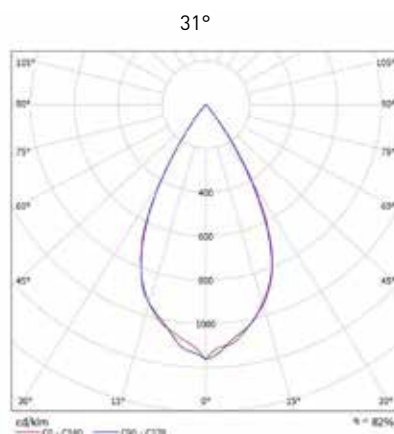

LEMCA LED PROJETOR 7W

projektor em alumínio injetado

potência	temperatura de cor	ângulo	fluxo luminoso	IRC	alimentação
7W	3.000K	15°/31°	850lm	>80	90 - 240Vac
7W	4.000K	15°/31°	850lm	>80	90 - 240Vac
7W	5.000K	15°/31°	850lm	>80	90 - 240Vac

observações

- cores: preto, branco, aço escovado e corten
- IP67

50/60Hz

vida útil
50.000h

uso
externo

LEMCA
I L U M I N A Ç Ã O

Tel: |11| 2827.0600 | led@lemca.com.br | www.lemca.com.br