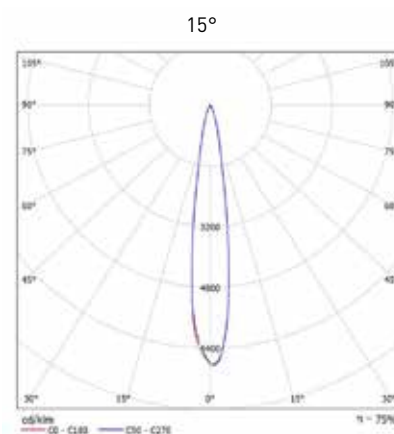

LEMCA LED PROJETOR 7W

projektor em alumínio injetado

potência	temperatura de cor	ângulo	fluxo luminoso	IRC	alimentação
7W	3.000K	15°/31°	850lm	>80	90 - 240Vac
7W	4.000K	15°/31°	850lm	>80	90 - 240Vac
7W	5.000K	15°/31°	850lm	>80	90 - 240Vac

observações

- cores: preto, branco, aço escovado e corten
- IP67

50/60Hz

vida útil
50.000h

uso
externo

LEMCA
I L U M I N A Ç Ã O

Tel: |11| 2827.0600 | led@lemca.com.br | www.lemca.com.br