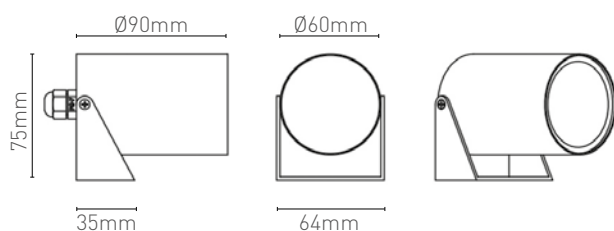

LEMCA LED PROJETOR 7W

projektor em alumínio injetado

potência	temperatura de cor	ângulo	fluxo luminoso	IRC	alimentação
7W	3.000K	15°/31°	850lm	>80	90 - 240Vac
7W	4.000K	15°/31°	850lm	>80	90 - 240Vac
7W	5.000K	15°/31°	850lm	>80	90 - 240Vac

observações

- cores: preto, branco, aço escovado e corten
- IP67

50/60Hz

vida útil
50.000h

uso
externo

LEMCA
I L U M I N A Ç Ã O

Tel: |11| 2827.0600 | led@lemca.com.br | www.lemca.com.br