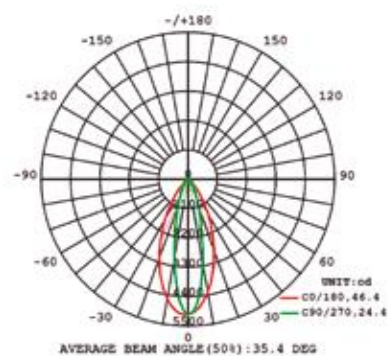

WALL WHASHER

projektor linear para iluminação de destaque

potência	temperatura de cor	ângulo	fluxo luminoso	IRC	alimentação
36W	3.000K / 5.000K	20°x45°	2.340lm	>80	24Vcc
72W	3.000K / 5.000K	20°x45°	4.700lm	>80	24Vcc

36W

72W

observações

- necessita de um driver remoto para alimentação
- outras opções de tamanhos e cores (sob consulta)
- IP65