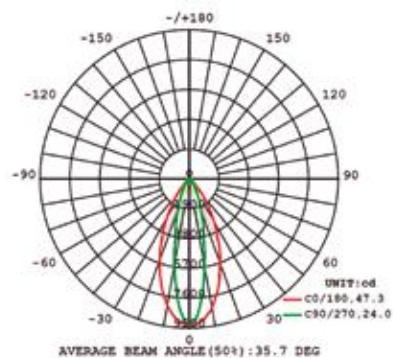

72W

observações

- necessita de um driver remoto para alimentação
- outras opções de tamanhos e cores (sob consulta)
- IP65