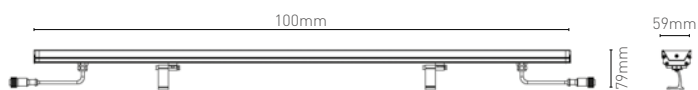

WALL WHASHER

projektor linear para iluminação de destaque

potência	temperatura de cor	ângulo	fluxo luminoso	IRC	alimentação
36W	3.000K / 5.000K	20°x45°	2.340lm	>80	24Vcc
72W	3.000K / 5.000K	20°x45°	4.700lm	>80	24Vcc

36W

72W

observações

- necessita de um driver remoto para alimentação
- outras opções de tamanhos e cores (sob consulta)
- IP65