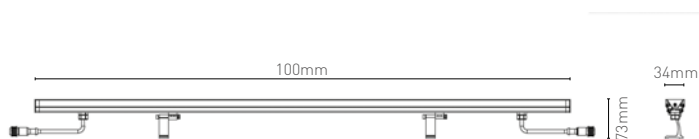

WALL WHASHER

projektor linear para iluminação de destaque

potência	temperatura de cor	ângulo	fluxo luminoso	IRC	alimentação
36W	3.000K / 5.000K	20°x45°	2.340lm	>80	24Vcc
72W	3.000K / 5.000K	20°x45°	4.700lm	>80	24Vcc

36W

72W

observações

- necessita de um driver remoto para alimentação
- outras opções de tamanhos e cores (sob consulta)
- IP65