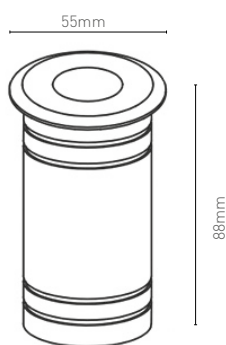

LEMCA LED BALIZADOR EMBUTIDO 0,5W

balizador embutido de solo em alumínio injetado

potência	temperatura de cor	ângulo	fluxo luminoso	IRC	alimentação
0,5W	2.700K	130°	40lm	>80	90 - 240Vac

cores disponíveis

preto

branco

aço escovado

corten

observações

- acompanha tubo de PVC para instalação no solo
- IP67

50/60Hz

vida útil
50.000h