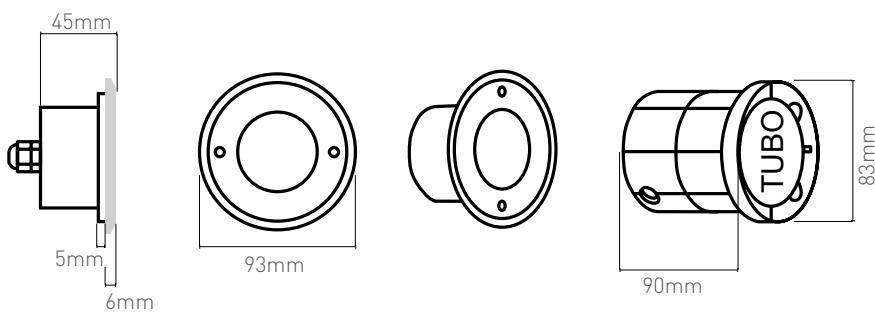

LEMCA LED EMBUTIDO SUBAQUÁTICO 7W

embutido subaquático em alumínio injetado e aço inox

potência	temperatura de cor	ângulo	fluxo luminoso	IRC	alimentação
7W	3.000K	25°/45°	550lm	>80	-
7W	5.000K	25°/45°	550lm	>80	-
7W	RGB	25°/45°	-	>80	-

observações

- cores: preto, branco, aço inox e corten
- acompanha tubo de PVC para instalação
- driver remoto
- IP68

50/60Hz

vida útil
50.000h

uso
externo

LEMCA
I L U M I N A Ç Ã O

Tel: |11| 2827.0600 | led@lemca.com.br | www.lemca.com.br