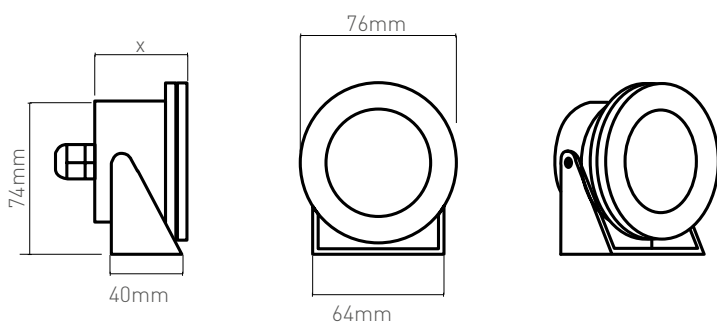

LEMCA LED PROJETOR SUBAQUÁTICO 7W

projektor subaquático em alumínio injetado e aço inox

potência	temperatura de cor	ângulo	fluxo luminoso	IRC	alimentação
7W	3.000K	25°/45°	550lm	>80	-
7W	5.000K	25°/45°	550lm	>80	-
7W	RGB	25°/45°	-	>80	-

observações

- cores: preto, branco, aço inox e corten
- driver remoto
- IP68

50/60Hz

vida útil
50.000h

uso
externo

LEMCA
I L U M I N A Ç Ã O

Tel: |11| 2827.0600 | led@lemca.com.br | www.lemca.com.br