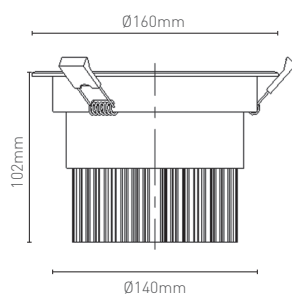

DOWNLIGHT LED COB ORBITAL

downlight circular de embutir com foco orbital

potência	temperatura de cor	ângulo	fluxo luminoso	IRC	alimentação
20W	3.000K	15°/24°	1.800lm	>80	90 - 240Vac
30W	3.000K	15°/24°	2.500lm	>80	90 - 240Vac