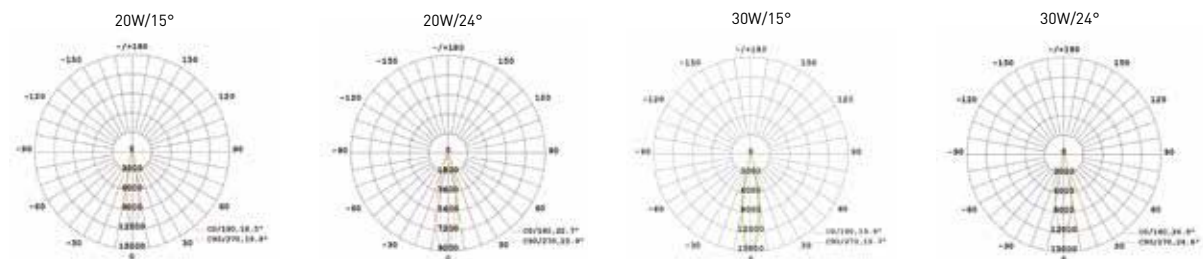

LEMCA DOWNLIGHT LED COB ORBITAL

downlight circular de embutir com foco orbital

potência	temperatura de cor	ângulo	fluxo luminoso	IRC	alimentação
20W	3.000K	15°/24°	1.500lm	>80	90 - 240Vac
30W	3.000K	15°/24°	2.250lm	>80	90 - 240Vac