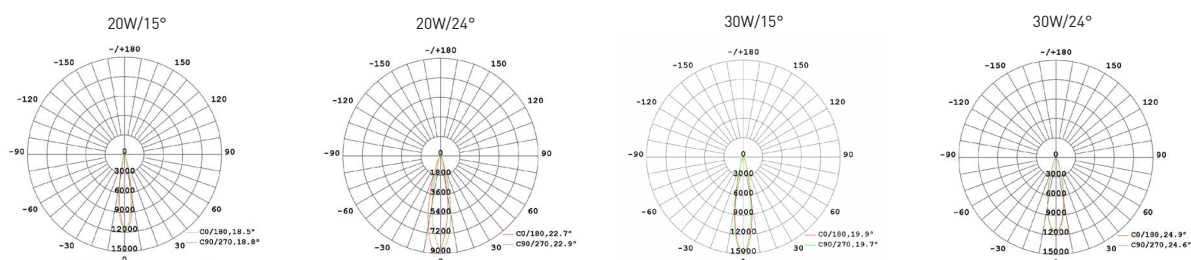

DOWNLIGHT LED COB ORBITAL

downlight circular de embutir com foco orbital

potência	temperatura de cor	ângulo	fluxo luminoso	IRC	alimentação
20W	3.000K	15°/24°	1.800lm	>80	90 - 240Vac
30W	3.000K	15°/24°	2.500lm	>80	90 - 240Vac