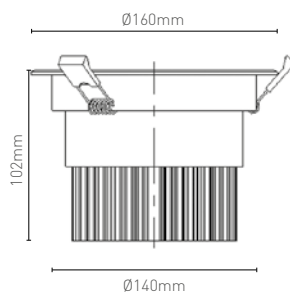

LEMCA DOWNLIGHT LED COB ORBITAL

downlight circular de embutir com foco orbital

potência	temperatura de cor	ângulo	fluxo luminoso	IRC	alimentação
20W	3.000K	15°/24°	1.500lm	>80	90 - 240Vac
30W	3.000K	15°/24°	2.250lm	>80	90 - 240Vac