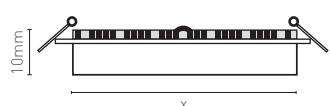

DOWNLIGHT

downlight de embutir LED SMD, quadrado ou redondo, acabamento em pintura eletrostática poliéster, com difusor em ACL

| potência | modelo | temperatura de cor | fluxo luminoso | dimensões (x) | IRC |
|----------|--------------------|--------------------|----------------|---------------|-----|
| 18W | quadrado / redondo | 3.000K / 4.000K | 1.200lm | 225x225mm | >80 |
| 24W | quadrado | 3.000K / 4.000K | 1.640lm | 300x300mm | >80 |
| 36W | quadrado | 3.000K / 4.000K | 3.100lm | 600x600mm | >80 |