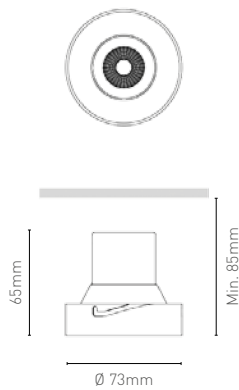

SHOT LIGHT TRIMLESS

luminária *no frame* em alumínio com refletor em ABS

potência	temperatura de cor	ângulo	lúmens	UGR	IRC
6.5W	2.700K	38°	910lm	<19	>90

cores disponíveis

preto

branco

observação

- possibilidade de dimerização *phase cut* (sob consulta)