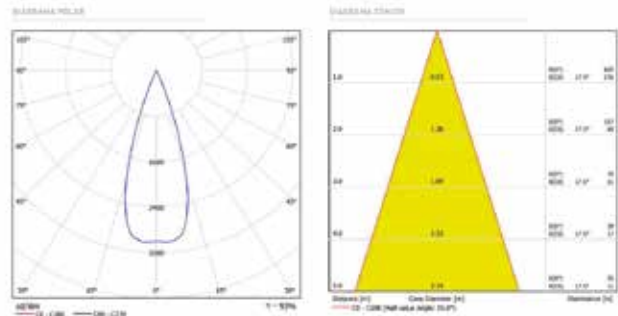

SHOT LIGHT TRIMLESS

luminária *no frame* em alumínio com refletor em ABS

potência	temperatura de cor	ângulo	lúmens	UGR	IRC
6.5W	2.700K	38°	910lm	<19	>90

cores disponíveis

preto

branco

observação

- possibilidade de dimerização *phase cut* (sob consulta)