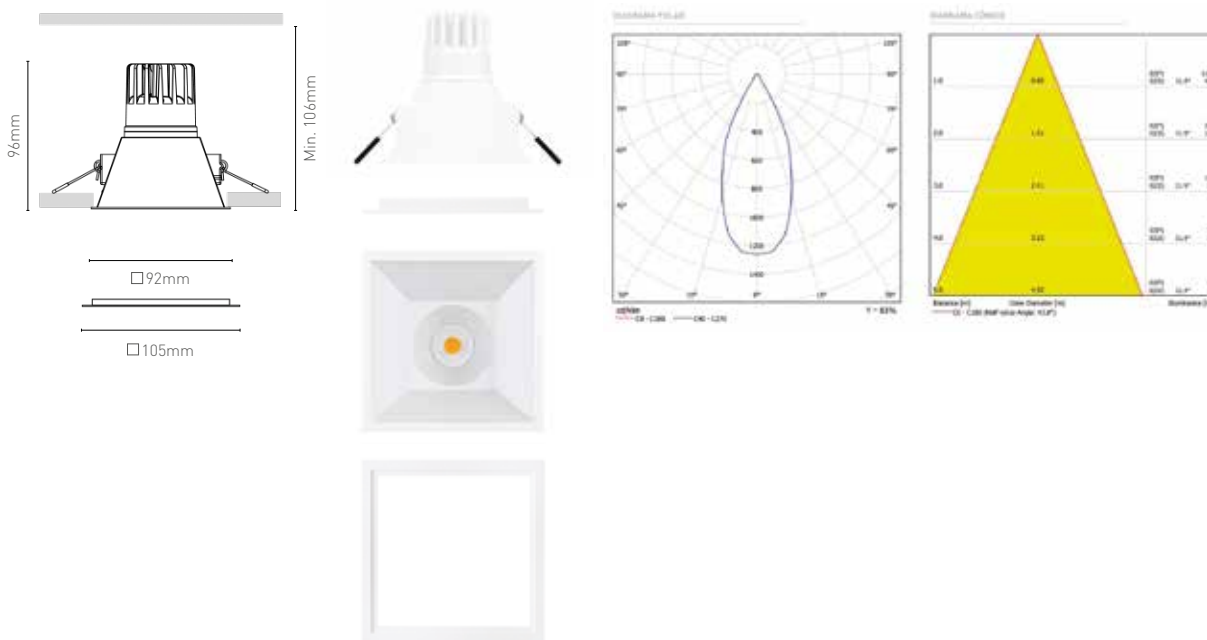

# SWAP SQUARE

luminária em alumínio com refletor em ABS

potência	temperatura de cor	ângulo	lúmens	UGR	IRC
7W	2.700K	44°	910lm	<19	>90