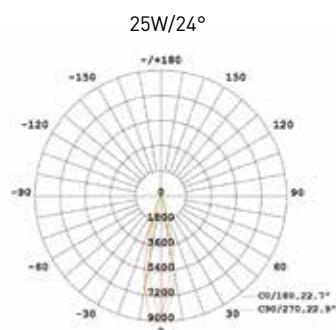

LEMCA TRACK LIGHT LED COB

track light LED COB orbital com adaptador para trilho
pintura eletrostática poliéster

potência	temperatura de cor	ângulo	fluxo luminoso	IRC	alimentação
25W	3.000K	24°	2.100lm	>80	90 - 240Vca
35W	3.000K	15°/36°	2.650lm	>80	90 - 240Vca