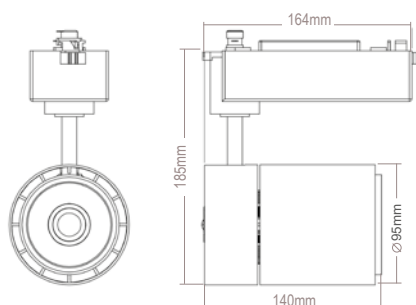

LEMCA TRACK LIGHT LED COB

track light LED COB orbital com adaptador para trilho
pintura eletrostática poliéster

potência	temperatura de cor	ângulo	fluxo luminoso	IRC	alimentação
25W	3.000K	24°	2.100lm	>80	90 - 240Vca
35W	3.000K	15°/36°	2.650lm	>80	90 - 240Vca