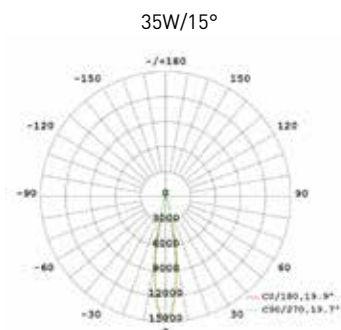

LEMCA TRACK LIGHT LED COB

track light LED COB orbital com adaptador para trilho
pintura eletrostática poliéster

potência	temperatura de cor	ângulo	fluxo luminoso	IRC	alimentação
25W	3.000K	24°	2.100lm	>80	90 - 240Vca
35W	3.000K	15°/36°	2.650lm	>80	90 - 240Vca