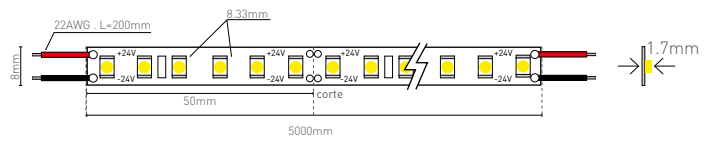

FITAS LED

FITA LED 14.4W/m

temperatura de cor	tipo do LED	IRC	fluxo luminoso	quantidade de LEDs	alimentação	proteção
2.600K	SMD 2835	>80	1.460lm	120 LEDs/m	24Vcc	IP20 / IP67
3.000K			1.600lm			
4.000K			1.700lm			

CERTIFICAÇÕES:

observações

- necessita de um driver remoto para alimentação
- rolos de 5m