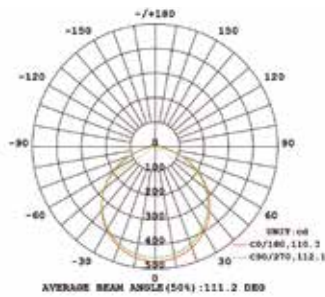

FITAS LED

FITA LED 14.4W/m

temperatura de cor	tipo do LED	IRC	fluxo luminoso	quantidade de LEDs	alimentação	proteção
2.600K	SMD 2835	>80	1.460lm	120 LEDs/m	24Vcc	IP20 / IP67
3.000K			1.600lm			
4.000K			1.700lm			