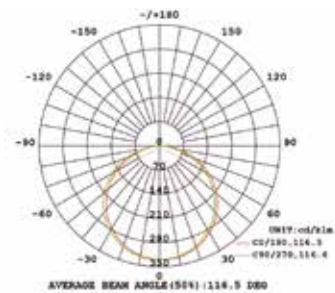

FITAS LED

FITA LED 24.5W/m

| temperatura de cor | tipo do LED | IRC | fluxo luminoso | quantidade de LEDs | alimentação | proteção |
|--------------------|-------------|-----|----------------|--------------------|-------------|----------|
| 2.600K | SMD 2835 | >80 | 2.180lm | 180 LEDs/m | 24Vcc | IP20 |
| 3.000K | | | 2.400lm | | | |
| 4.000K | | | 2.530lm | | | |