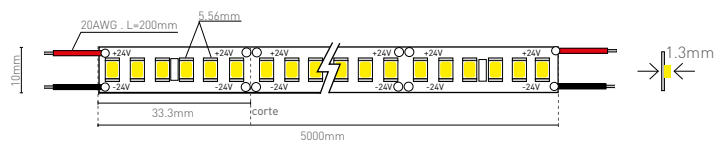

FITAS LED

FITA LED 24.5W/m

| temperatura de cor | tipo do LED | IRC | fluxo luminoso | quantidade de LEDs | alimentação | proteção |
|--------------------|-------------|-----|----------------|--------------------|-------------|----------|
| 2.600K | SMD 2835 | >80 | 2.180lm | 180 LEDs/m | 24Vcc | IP20 |
| 3.000K | | | 2.400lm | | | |
| 4.000K | | | 2.530lm | | | |

CERTIFICAÇÕES:

observações

- necessita de um driver remoto para alimentação
- rolos de 5m