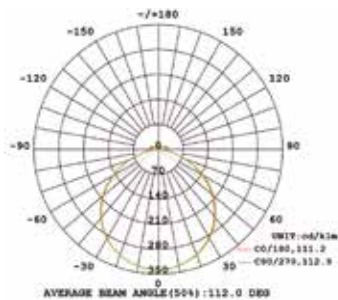

# FITAS LED

FITA LED 4.8W/m

temperatura de cor	tipo do LED	IRC	fluxo luminoso	quantidade de LEDs	alimentação	proteção
2.600K	SMD 3528	>80	400lm	60 LEDs/m	12Vcc	IP20 / IP67
3.000K			430lm			
4.000K			450lm			