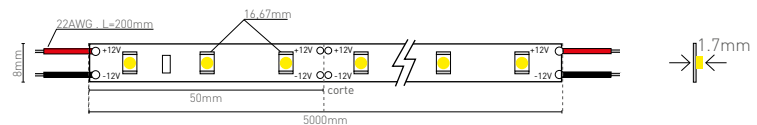

observações

- necessita de um driver remoto para alimentação
- rolos de 5m