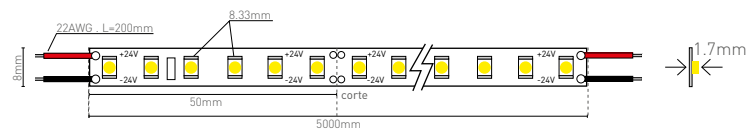

FITAS LED

FITA LED 9.6W/m

temperatura de cor	tipo do LED	IRC	fluxo luminoso	quantidade de LEDs	alimentação	proteção
2.600K	SMD 3528	>80	810lm	120 LEDs/m	12Vcc	IP20 / IP67
3.000K			870lm			
4.000K			910lm			

CERTIFICAÇÕES:

observações

- necessita de um driver remoto para alimentação
- rolos de 5m