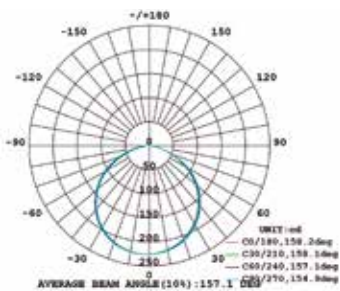

FITAS LED

FITA LED 9.6W/m

temperatura de cor	tipo do LED	IRC	fluxo luminoso	quantidade de LEDs	alimentação	proteção
2.600K	SMD 3528	>80	810lm	120 LEDs/m	12Vcc	IP20 / IP67
3.000K			870lm			
4.000K			910lm			