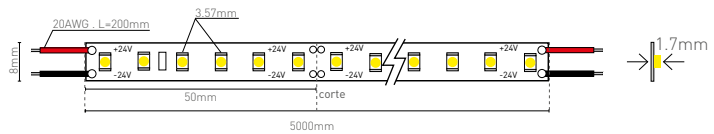

FITAS LED

FITA LED LONG RUN 3.5W/m

temperatura de cor	tipo do LED	IRC	fluxo luminoso	quantidade de LEDs	alimentação	proteção
2.600K	SMD 3528	>80	310lm	120 LEDs/m	24Vcc	IP67
3.000K			330lm			
4.000K			345lm			

CERTIFICAÇÕES:

observações

- necessita de um driver remoto 120W por rolo para alimentação
- rolos de 30m