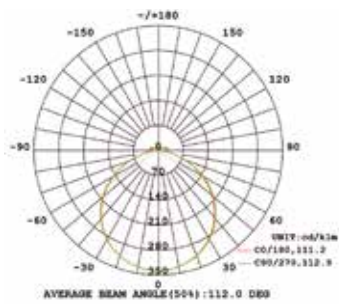

FITAS LED

FITA LED LONG RUN 3.5W/m

temperatura de cor	tipo do LED	IRC	fluxo luminoso	quantidade de LEDs	alimentação	proteção
2.600K	SMD 3528	>80	310lm	120 LEDs/m	24Vcc	IP67
3.000K			330lm			
4.000K			345lm			