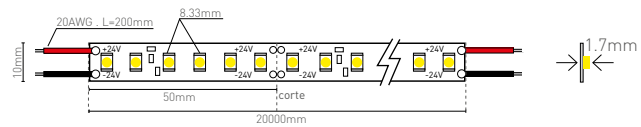

FITAS LED

FITA LED LONG RUN 9.6W/m

temperatura de cor	tipo do LED	IRC	fluxo luminoso	quantidade de LEDs	alimentação	proteção
2.600K	SMD 3528	>80	810lm	120 LEDs/m	24Vcc	IP67
3.000K			870lm			
4.000K			910lm			

CERTIFICAÇÕES:

observações

- necessita de um driver remoto 200W por rolo para alimentação
- rolos de 20m