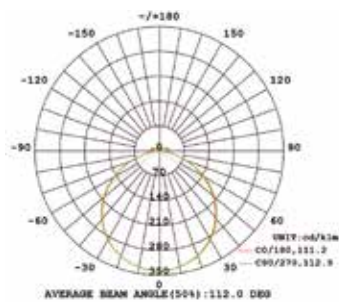

FITAS LED

FITA LED LONG RUN 9.6W/m

temperatura de cor	tipo do LED	IRC	fluxo luminoso	quantidade de LEDs	alimentação	proteção
2.600K	SMD 3528	>80	810lm	120 LEDs/m	24Vcc	IP67
3.000K			870lm			
4.000K			910lm			