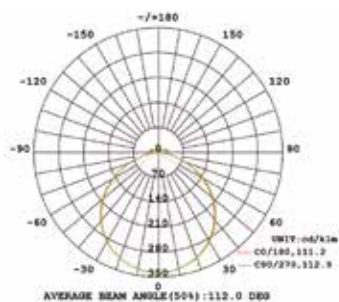

FITAS LED

FITA LED RGB 14.4W/m

temperatura de cor	tipo do LED	IRC	fluxo luminoso	quantidade de LEDs	alimentação	proteção
RGB	SMD 5050	>80	-	60 LEDs/m	12Vcc/24Vcc	IP20 / IP67

CERTIFICAÇÕES:

observações

- necessita de um driver remoto para alimentação e controlador RGB
- rolos de 5m