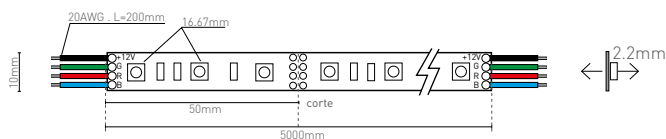

FITAS LED

FITA LED RGB 14.4W/m

temperatura de cor	tipo do LED	IRC	fluxo luminoso	quantidade de LEDs	alimentação	proteção
RGB	SMD 5050	>80	-	60 LEDs/m	12Vcc/24Vcc	IP20 / IP67

CERTIFICAÇÕES:

observações

- necessita de um driver remoto para alimentação e controlador RGB
- rolos de 5m