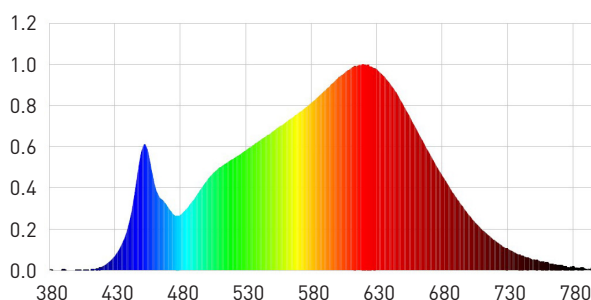

TRACK LIGHT LED COB

track light LED COB orbital com adaptador para trilho pintura eletrostática poliéster

potência	temperatura de cor	ângulo	fluxo luminoso	IRC	alimentação
25W	3.000K	15° / 24° / 36°	1950lm	>90	100 - 277Vca

observações

- cor: branco ou preto (demais cores sob consulta)
- vida útil: 20.000h
- IP20
- temperatura de operação: -10°C ~ 45°C
- fator de potência: >0,92
- THD: <20%
- garantia: 2 anos