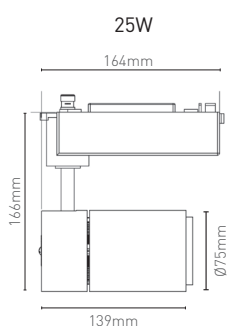

TRACK LIGHT LED COB

track light LED COB orbital com adaptador para trilho pintura eletrostática poliéster

potência	temperatura de cor	ângulo	fluxo luminoso	IRC	alimentação
25W	3.000K	15° / 24° / 36°	1950lm	>90	100 - 277Vca