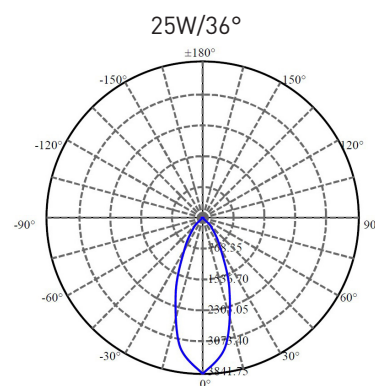

TRACK LIGHT LED COB

track light LED COB orbital com adaptador para trilho pintura eletrostática poliéster

potência	temperatura de cor	ângulo	fluxo luminoso	IRC	alimentação
25W	3.000K	15° / 24° / 36°	1950lm	>90	100 - 277Vca

observações

- cor: branco ou preto (demais cores sob consulta)
- vida útil: 20.000h
- IP20
- temperatura de operação: -10°C ~ 45°C
- fator de potência: >0,92
- THD: <20%
- garantia: 2 anos