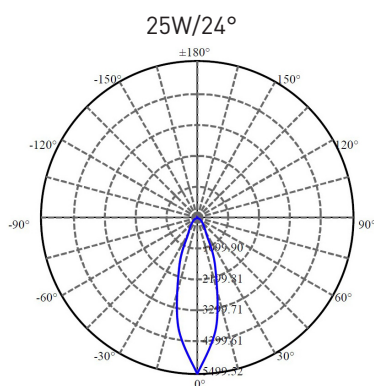

TRACK LIGHT LED COB

track light LED COB orbital com adaptador para trilho pintura eletrostática poliéster

potência	temperatura de cor	ângulo	fluxo luminoso	IRC	alimentação
25W	3.000K	15° / 24° / 36°	1950lm	>90	100 - 277Vca

observações

- cor: branco ou preto (demais cores sob consulta)
- vida útil: 20.000h
- IP20
- temperatura de operação: -10°C ~ 45°C
- fator de potência: >0,92
- THD: <20%
- garantia: 2 anos