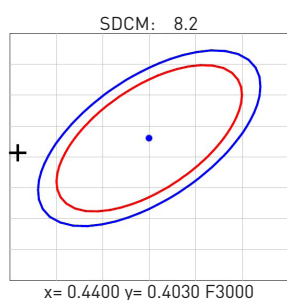

TRACK LIGHT LED COB

track light LED COB orbital com adaptador para trilho pintura eletrostática poliéster

potência	temperatura de cor	ângulo	fluxo luminoso	IRC	alimentação
25W	3.000K	15° / 24° / 36°	1950lm	>90	100 - 277Vca