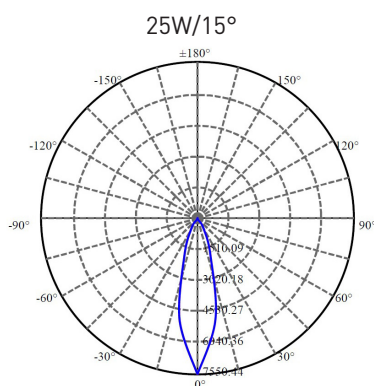

TRACK LIGHT LED COB

track light LED COB orbital com adaptador para trilho pintura eletrostática poliéster

potência	temperatura de cor	ângulo	fluxo luminoso	IRC	alimentação
25W	3.000K	15° / 24° / 36°	1950lm	>90	100 - 277Vca

observações

- cor: branco ou preto (demais cores sob consulta)
- vida útil: 20.000h
- IP20
- temperatura de operação: -10°C ~ 45°C
- fator de potência: >0,92
- THD: <20%
- garantia: 2 anos