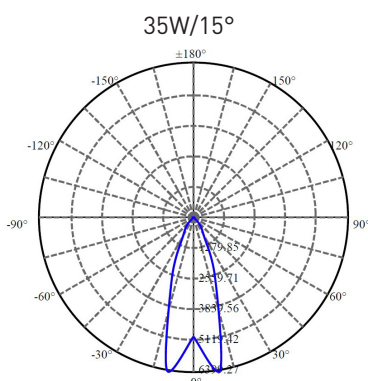

TRACK LIGHT LED COB

track light LED COB orbital com adaptador para trilho pintura eletrostática poliéster

potência	temperatura de cor	ângulo	fluxo luminoso	IRC	alimentação
35W	3.000K	15° / 36°	2650lm	>90	100 - 277Vca

observações

- cor: branco ou preto (demais cores sob consulta)
- vida útil: 20.000h
- IP20
- temperatura de operação: -10°C ~ 45°C
- fator de potência: >0,92
- THD: <20%
- garantia: 2 anos

50/60Hz