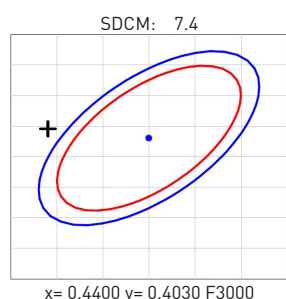

TRACK LIGHT LED COB

track light LED COB orbital com adaptador para trilho pintura eletrostática poliéster

potência	temperatura de cor	ângulo	fluxo luminoso	IRC	alimentação
35W	3.000K	15° / 36°	2650lm	>90	100 - 277Vca