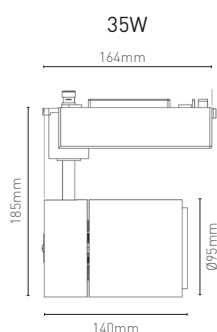

TRACK LIGHT LED COB

track light LED COB orbital com adaptador para trilho pintura eletrostática poliéster

potência	temperatura de cor	ângulo	fluxo luminoso	IRC	alimentação
35W	3.000K	15° / 36°	2650lm	>90	100 - 277Vca