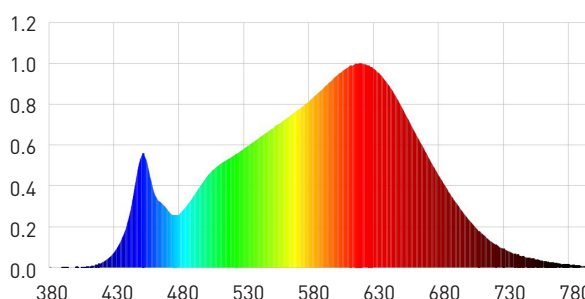

TRACK LIGHT LED COB

track light LED COB orbital com adaptador para trilho pintura eletrostática poliéster

potência	temperatura de cor	ângulo	fluxo luminoso	IRC	alimentação
35W	3.000K	15° / 36°	2650lm	>90	100 - 277Vca

observações

- cor: branco ou preto (demais cores sob consulta)
- vida útil: 20.000h
- IP20
- temperatura de operação: -10°C ~ 45°C
- fator de potência: >0,92
- THD: <20%
- garantia: 2 anos

50/60Hz