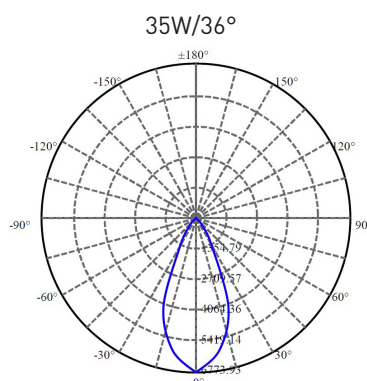

TRACK LIGHT LED COB

track light LED COB orbital com adaptador para trilho pintura eletrostática poliéster

potência	temperatura de cor	ângulo	fluxo luminoso	IRC	alimentação
35W	3.000K	15° / 36°	2650lm	>90	100 - 277Vca

observações

- cor: branco ou preto (demais cores sob consulta)
- vida útil: 20.000h
- IP20
- temperatura de operação: -10°C ~ 45°C
- fator de potência: >0,92
- THD: <20%
- garantia: 2 anos

50/60Hz