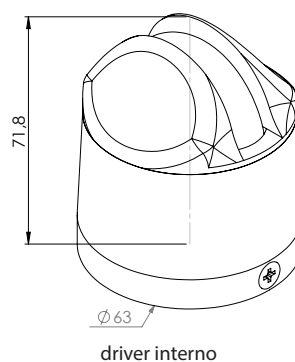

EYE 180°

luminária decorativa de sobrepor, em alumínio usinado, lente em PMMA com fecho luminoso 180° para iluminação cênica, de janelas, arcos e detalhes de arquitetura

fonte de luz	potência	temperatura de cor	fluxo luminoso	ângulo	alimentação
LED SAMSUNG	3W	3.000K	270lm	180°	90 - 240Vca

distância da luminária	largura do fecho
15cm	1,5cm
30cm	4cm
50cm	7cm
100cm	15cm
150cm	18cm
200cm	22cm

observações

- IP66
- disponível com driver interno ou externo
- fixação através de parafusos
- cor: branco, preto e marrom corten