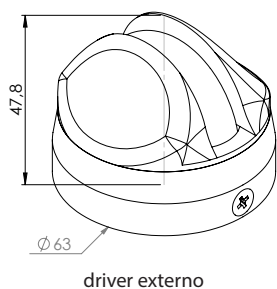

EYE 180°

luminária decorativa de sobrepor, em alumínio usinado, lente em PMMA com fecho luminoso 180° para iluminação cênica, de janelas, arcos e detalhes de arquitetura

fonte de luz	potência	temperatura de cor	fluxo luminoso	ângulo	alimentação
LED SAMSUNG	3W	3.000K	270lm	180°	90 - 240Vca

distância da luminária	largura do fecho
15cm	1,5cm
30cm	4cm
50cm	7cm
100cm	15cm
150cm	18cm
200cm	22cm

observações

- IP66
- disponível com driver interno ou externo
- fixação através de parafusos
- cor: branco, preto e marrom corten