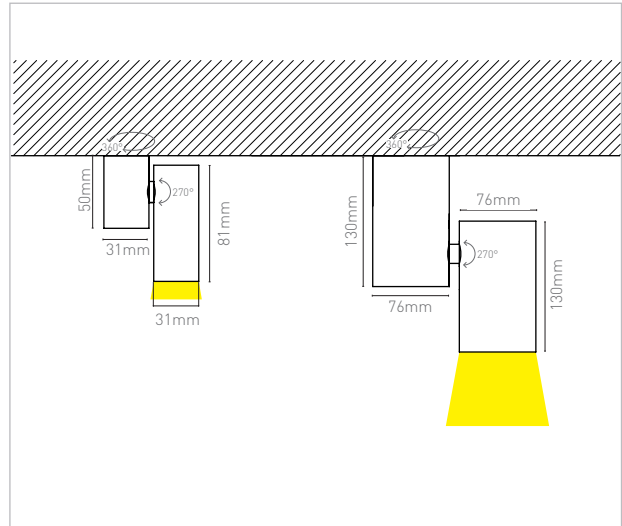

SPOT FOCAL SOBREPOR

spot LED com corpo em alumínio e lentes em PMMA com duas articulações para iluminação focal

Potência: 3W
Fluxo luminoso: 290lm
Ângulo: 11° / 46°

Potência: 18W
Fluxo luminoso: 2.040lm
Ângulo: 15° / 40°

Temperatura de cor: 3.000K
IRC: >90
Alimentação: 90-240Vca

observações

- IP20
- giro de base: 360°
- giro do spot: 270°
- acabamento fosco microtexturizado
- cores disponíveis: branco, preto e marrom

LED