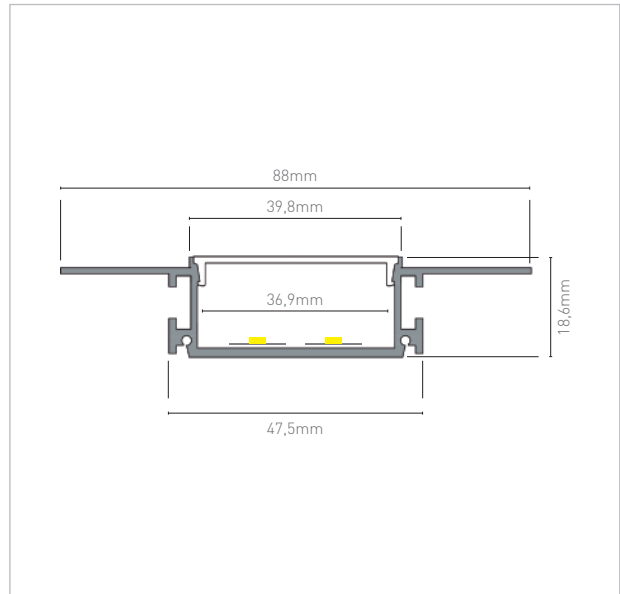

## ATLANTA

perfil de embutir no frame em alumínio extrudado anodizado com difusor em policarbonato com proteção UV

### fontes de luz:

- fita LED alta eficiência
- fita LED full spectrum
- fita LED COB
- PCI rígida
- fita LED colorida
- fita LED RGBW
- fita LED branco dinâmico
- fita LED dim to warm
- fita LED long run

### observações

- extensão pode ser adequada a cada projeto
- alimentação: driver de tensão 12Vcc / 24Vcc | driver de corrente 350mA
- driver remoto
- fixação feita através das abas
- pode ser utilizado com até duas linhas de LED