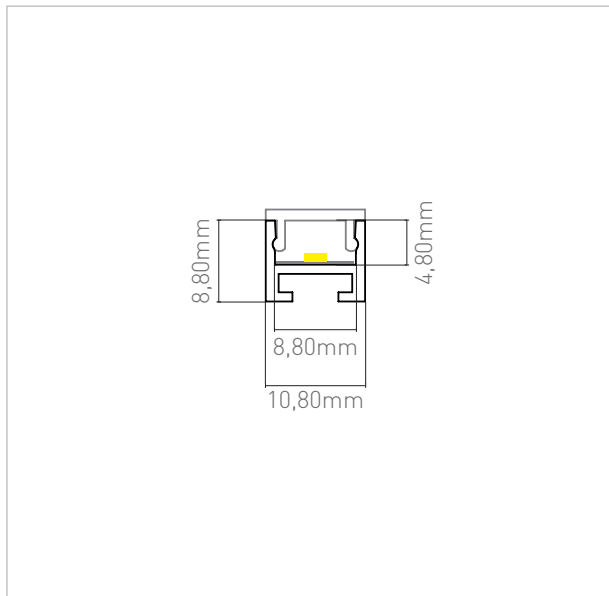

CUZCO

perfil de sobrepor com dimensões reduzidas em alumínio extrudado anodizado com difusor em policarbonato

fontes de luz (somente IP20):

- fita LED alta eficiência (somente 4.8 W/m e 9.6W/m)
- fita LED full spectrum (somente 4.8 W/m e 9.6W/m)
- fita LED COB (somente 9.6W/m)
- fita LED colorida

observações

- extensão pode ser adequada a cada projeto
- alimentação: driver de tensão 24Vcc
- driver remoto
- fixação com grampo plástico

LED