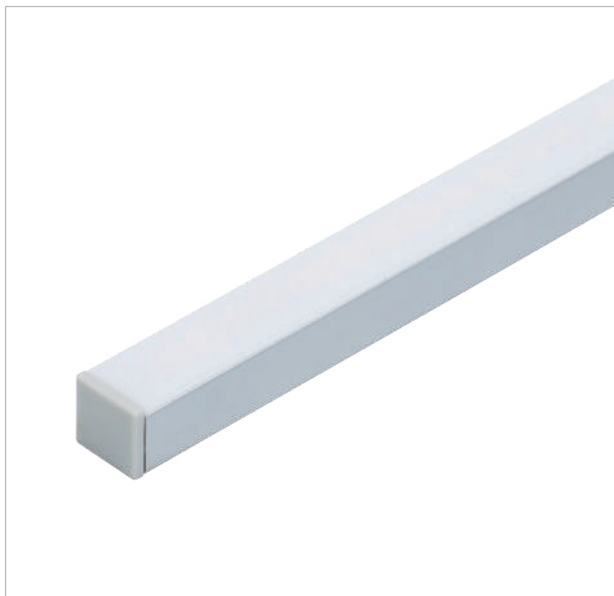

CUZCO

perfil de sobrepor com dimensões reduzidas em alumínio extrudado anodizado com difusor em policarbonato

fontes de luz (somente IP20):

- fita LED alta eficiência (somente 4.8 W/m e 9.6W/m)
- fita LED full spectrum (somente 4.8 W/m e 9.6W/m)
- fita LED COB (somente 9.6W/m)
- fita LED colorida

observações

- extensão pode ser adequada a cada projeto
- alimentação: driver de tensão 24Vcc
- driver remoto
- fixação com grampo plástico

LED