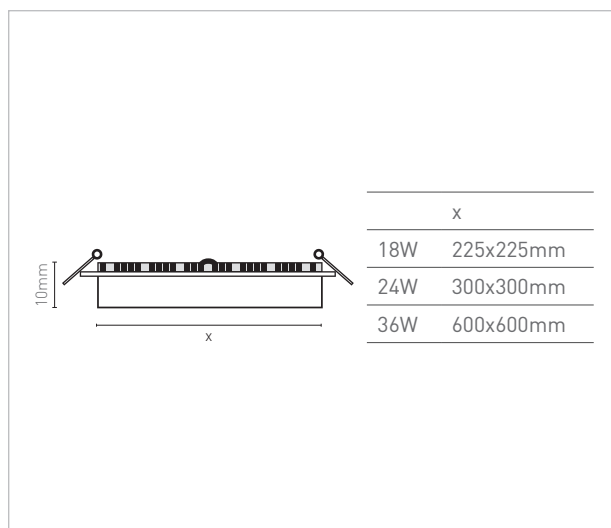

DOWNLIGHT

downlight de embutir LED SMD, quadrado ou redondo, acabamento em pintura eletrostática poliéster, com difusor em acl

Potência: 18W
Modelo: quadrado / redondo
Fluxo luminoso: 1.200lm

Potência: 24W
Modelo: quadrado
Fluxo luminoso: 1.640lm

Potência: 36W
Modelo: quadrado
Fluxo luminoso: 3.100lm

Temperatura de cor: 3.000K / 4.000K
IRC: >80

observação
- driver remoto

LED

110V
240V | 50/60Hz

vida útil
20.000h

uso
interno