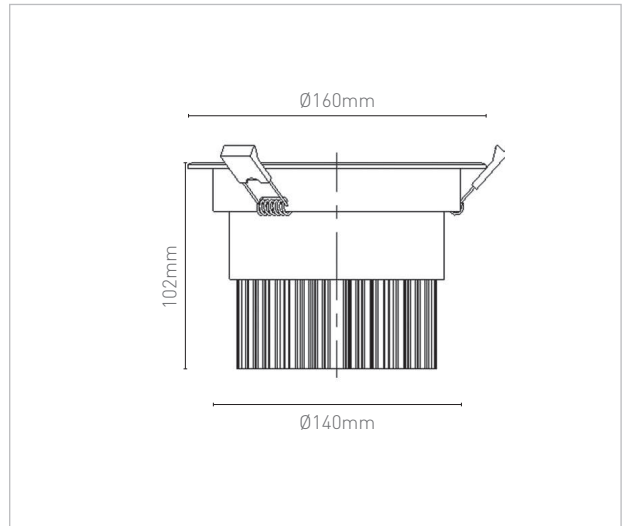

DOWNLIGHT LED COB ORBITAL

downlight circular de embutir com foco orbital

Potência: 20W
Ângulo: 15° / 24°
Fluxo luminoso: 1.800lm

Potência: 30W
Ângulo: 15° / 24°
Fluxo luminoso: 2.500lm

Temperatura de cor: 3.000K
IRC: >80
Alimentação: 90-240Vca