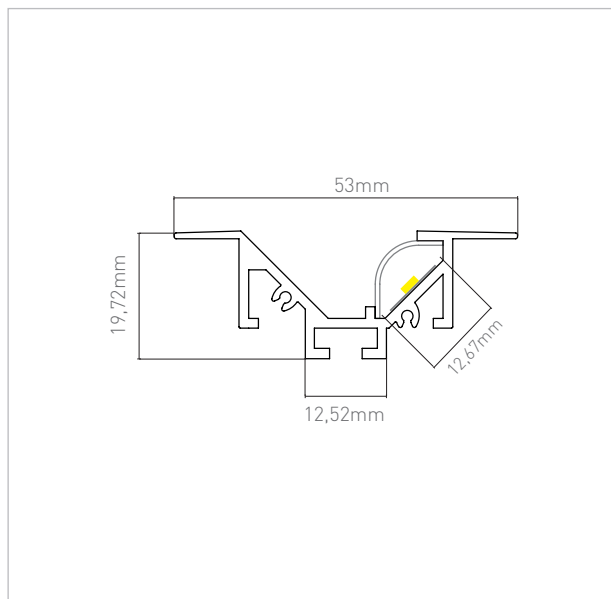

## DUBAI EMBUTIR

perfil wall washer de embutir em alumínio extrudado anodizado com difusor em policarbonato

### fontes de luz (somente IP20):

- fita LED alta eficiência
- fita LED full spectrum
- fita LED COB
- PCI rígida
- fita LED colorida
- fita LED RGBW
- fita LED branco dinâmico
- fita LED dim to warm
- fita LED long run

### observações

- extensão pode ser adequada a cada projeto
- alimentação: driver de tensão 12Vcc / 24Vcc | driver de corrente 350mA
- driver remoto
- fixação com grampo metálico

LED