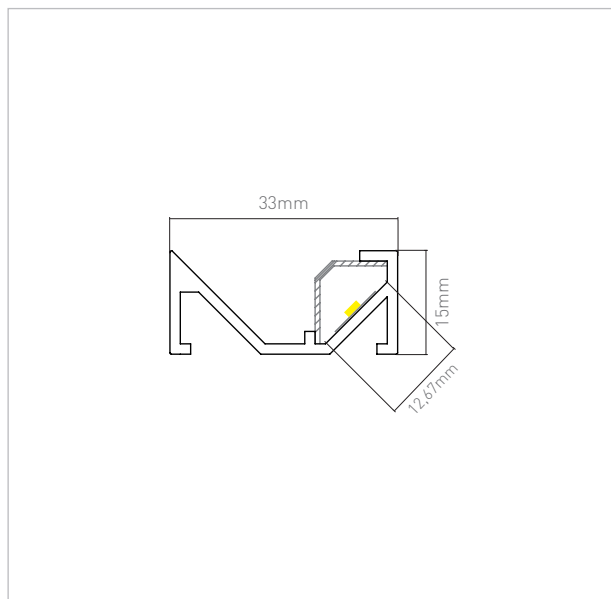

DUBAI SOBREPOR

perfil wall washer de sobrepor em alumínio extrudado anodizado com difusor em policarbonato

fontes de luz (somente IP20):

- fita LED alta eficiência
- fita LED full spectrum
- fita LED COB
- PCI rígida
- fita LED colorida
- fita LED RGBW
- fita LED branco dinâmico
- fita LED dim to warm
- fita LED long run

observações

- extensão pode ser adequada a cada projeto
- alimentação: driver de tensão 12Vcc / 24Vcc | driver de corrente 350mA
- driver remoto
- fixação com grampo metálico

LED