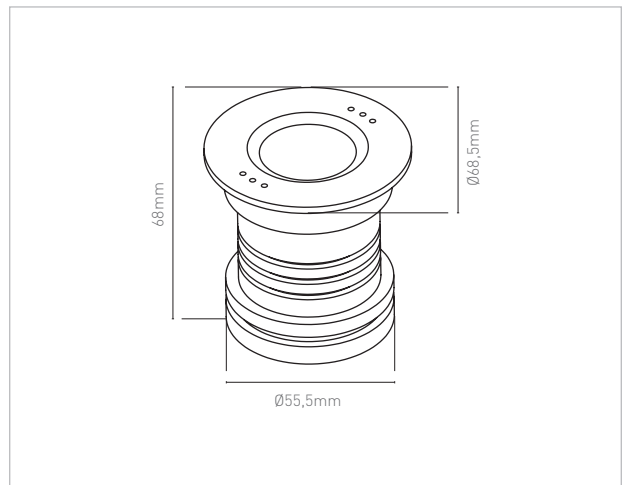

EMBUTIDO PREMIUM 5W

luminária de embutir subaquática com nicho, para piscinas, espelhos d'água, etc... feita em aço inox 316L com lentes / difusor em acrílico e acabamento em liga de bronze marítimo ou aço inox

Potência: 5W

Fluxo luminoso: 425lm

Ângulo: 30° / 45° / 60° / 145°

Temperatura de cor: 3.000K, 4.000K e 5.000K

IRC: >85

Alimentação: 12Vcc

observações

- LEDs Cree
- IP68
- instalação usando tubo de PVC de Ø32mm + eletroduto
- comprimento do cabo de alimentação pode ser definido de acordo com o projeto (padrão 1,5m)
- driver remoto 12Vcc