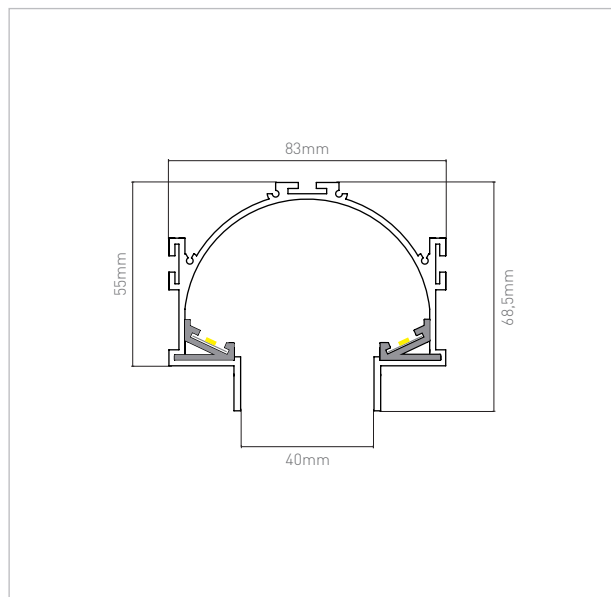

HAIA

perfil de embutir em alumínio extrudado anodizado para iluminação indireta com duas fontes de luz

fontes de luz:

- fita LED alta eficiência
- fita LED full spectrum
- fita LED COB
- PCI rígida
- fita led colorida
- fita led RGBW
- fita LED branco dinâmico
- fita LED dim to warm
- fita LED long run

observações

- extensão pode ser adequada a cada projeto
- alimentação: driver de tensão 12Vcc / 24Vcc | driver de corrente 350mA
- driver remoto
- fixação com suporte lateral

LED