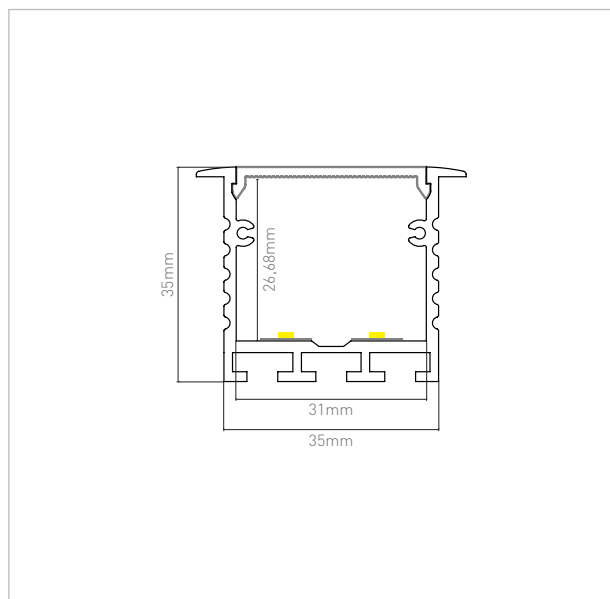

KYOTO EMBUTIR

perfil de embutir em alumínio extrudado anodizado com difusor em policarbonato com proteção UV

fontes de luz:

- fita LED alta eficiência
- fita LED full spectrum
- fita LED COB
- PCI rígida
- fita led colorida
- fita led RGBW
- fita LED branco dinâmico
- fita LED dim to warm
- fita LED long run

observações

- extensão pode ser adequada a cada projeto
- alimentação: driver de tensão 12Vcc / 24Vcc | driver de corrente 350mA
- driver remoto
- fixação com grampo metálico
- pode ser utilizado com até duas linhas de LED