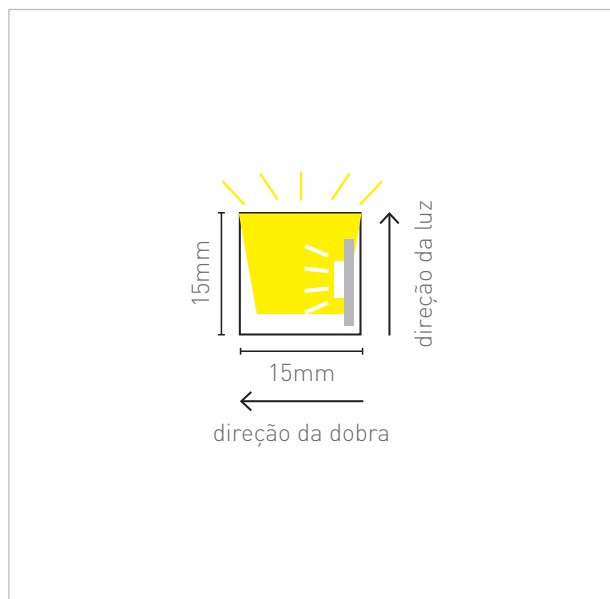

## LED FIT NEON HORIZONTAL 12W/M

temperatura de cor	fluxo luminoso
--------------------	----------------

3.000K	510lm/m
--------	---------

4.000K	530lm/m
--------	---------

### Características:

- LED SMD 2835
- IRC: >90
- 60 LEDs/m
- alimentação: 24Vcc
- Proteção: IP67

### observações

- medidas: 15x15mm
- cortes a cada 50mm
- fixação com grampo ou perfil metálico
- necessita driver externo para alimentação 24Vcc
- rolos de 15m
- direção da luz perpendicular ao sentido da curvatura da luminária
- LEDs aprovados IES LM80
- opção de saída do cabo reta ou lateral

LED

vida útil  
30.000h

uso  
interno  
externo