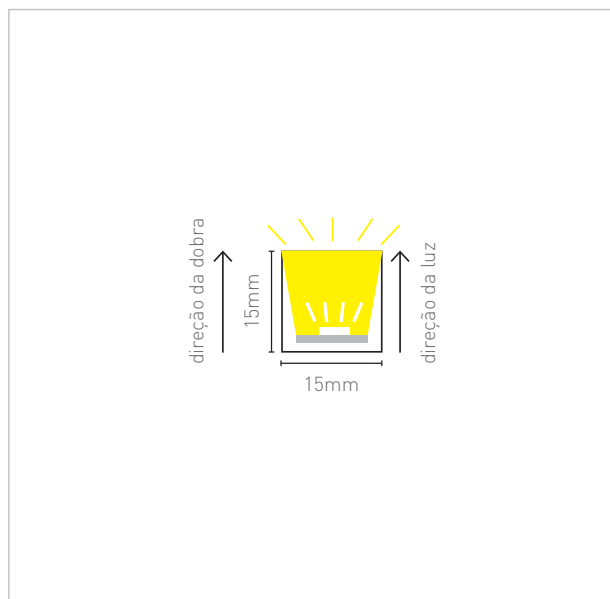

LED FIT NEON VERTICAL 12W/M

temperatura de cor	fluxo luminoso
3.000K	570lm/m
4.000K	590lm/m

Características:

- LED SMD 2835
- IRC: >90
- 60 LEDs/m
- alimentação: 24Vcc
- Proteção: IP67

observações

- medidas: 15x15mm
- cortes a cada 50mm
- fixação com grampo ou perfil metálico
- necessita driver externo para alimentação 24Vcc
- rolos de 15m
- direção da luz perpendicular ao sentido da curvatura da luminária
- LEDs aprovados IES LM80
- opção de saída do cabo reta ou lateral