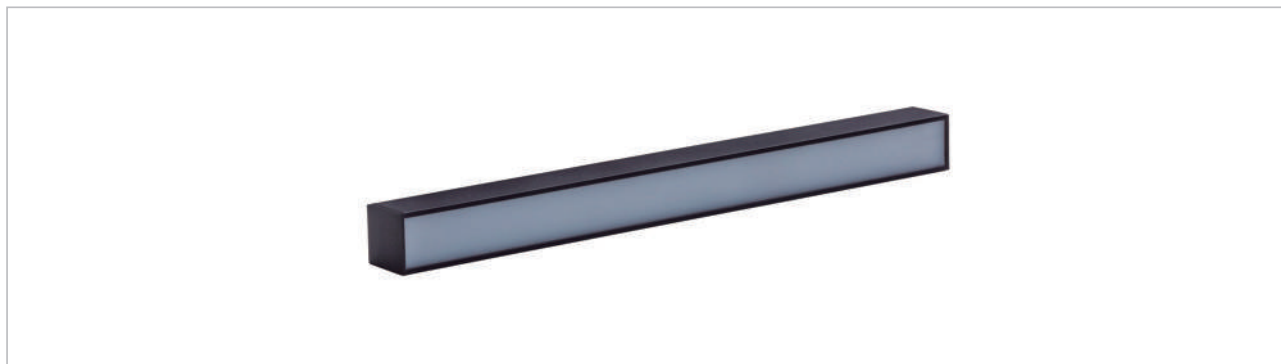

LED TETRIS MAGNÉTICA LUZ DIFUSA COM ABAS (FRAME)

Potência: 15W

Fluxo luminoso: 630lm

Ângulo: 120°

Dimensão: 269 x 35 x 52mm

Potência: 22W

Fluxo luminoso: 630lm

Ângulo: 120°

Dimensões: 407 x 34 x 117mm