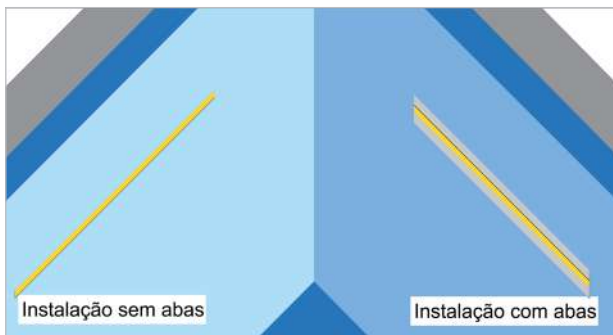

## LINEAR FLEXÍVEL

luminária linear subaquática flexível, de sobrepor ou embutir, para uso em piscinas e espelhos d'água. corpo em silicone com perfis ou acessórios de fixação em aço inox

**Potência:** 18W

**Fluxo luminoso:** 1.090lm/m

**Ângulo:** difuso

**Temperatura de cor:** 3.000K/ 4.000K 5.000K / Azul

**IRC:** >85

**Alimentação:** 12Vcc

observações

- LEDs Cree
- driver remoto
- IP68
- instalação utilizando grampos ou perfis em aço inox
- comprimento do cabo de alimentação pode ser definido de acordo com o projeto
- temperatura máxima de trabalho: 80°C
- comprimento pode ser adequado a cada projeto (máximo 5,5m)
- profundidade máxima: 1m
- 3 opções de instalação: grampo, perfil embutido sem abas e perfil embutido com abas