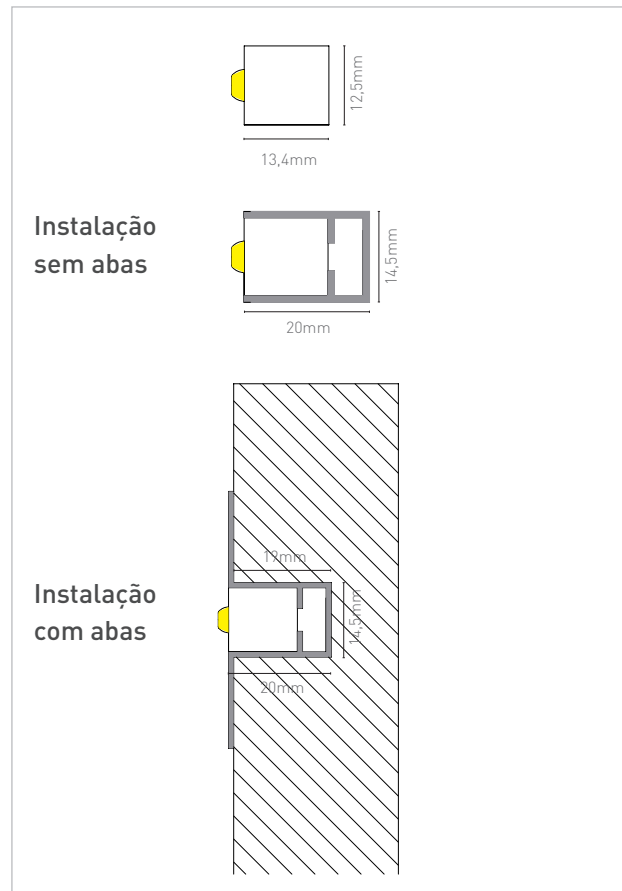

## LINEAR FLEXÍVEL

luminária linear subaquática flexível, de sobrepor ou embutir, para uso em piscinas e espelhos d'água. corpo em silicone com perfis ou acessórios de fixação em aço inox

**Potência:** 18W

**Fluxo luminoso:** 1.090lm/m

**Ângulo:** difuso

**Temperatura de cor:** 3.000K/ 4.000K 5.000K / Azul

**IRC:** >85

**Alimentação:** 12Vcc

observações

- LEDs Cree
- driver remoto
- IP68
- instalação utilizando grampos ou perfis em aço inox
- comprimento do cabo de alimentação pode ser definido de acordo com o projeto
- temperatura máxima de trabalho: 80°C
- comprimento pode ser adequado a cada projeto (máximo 5,5m)
- profundidade máxima: 1m
- 3 opções de instalação: grampo, perfil embutido sem abas e perfil embutido com abas