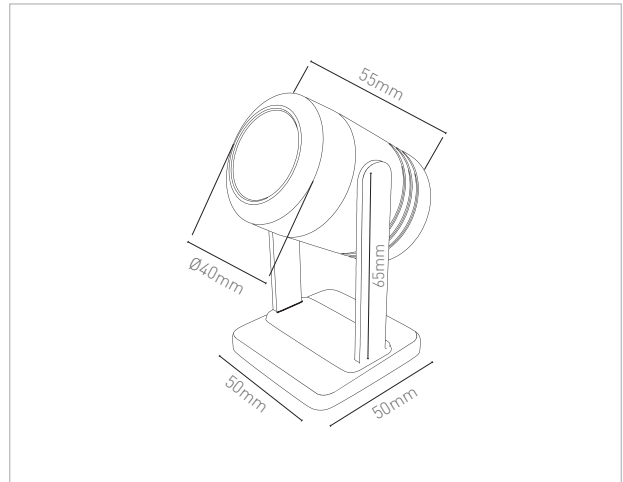

## PROJETOR BASIC 5W

luminária subaquática tipo projetor de sobrepôr, para espelhos d'água, fontes, lagos ornamentais, etc... feita em aço inox 316L e termoplástico, com lentes / difusor em acrílico e acabamento eletropolido

**Potência:** 5W

**Fluxo luminoso:** 425lm

**Ângulo:** 30° / 45° / 60° / 145°

**Temperatura de cor:** 3.000K, 4.000K e 5.000K

**IRC:** >85

**Alimentação:** 12Vcc

### observações

- LEDs Cree
- IP68
- instalação usando tubo de PVC de Ø32mm + eletroduto
- comprimento do cabo de alimentação pode ser definido de acordo com o projeto (padrão 1,5m)
- driver remoto 12Vcc