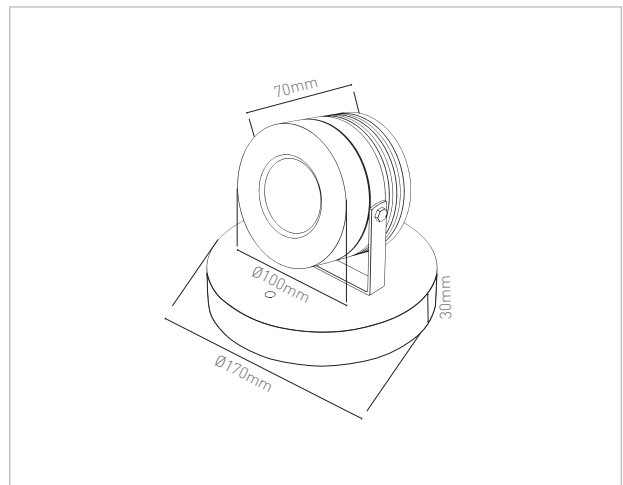

PROJETOR PREMIUM 20W

luminária subaquática tipo projetor de sobrepôr, de alta potência, para projetos com projeção de luz fora do corpo d'água. feita em aço inox 316L com lentes / difusor em acrílico e acabamento eletrolítico

Potência: 20W

Fluxo luminoso: 2.790lm

Ângulo: 75°

Temperatura de cor: 3.000K, 4.000K e 5.000K

IRC: >85

Alimentação: 12Vcc

observações

- LEDs Cree
- IP68
- instalação usando tubo de PVC de Ø32mm + eletroduto
- comprimento do cabo de alimentação pode ser definido de acordo com o projeto (padrão 1,5m)
- driver remoto 12Vcc