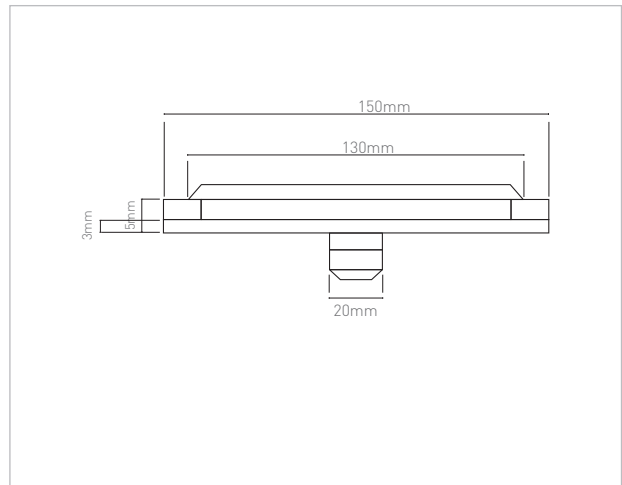

## REFLETOR POOL

refletor subaquático de sobrepor para uso em piscinas e espelhos d'água. corpo em 316L com eletropolimento resistente à corrosão

**Potência:** 15W

**Fluxo luminoso:** 2.790lm/m

**Ângulo:** 165°

#### observações

- LEDs Cree
- driver remoto
- IP68
- instalação utilizando cano de PVC de 25mm (3/4")
- comprimento do cabo de alimentação pode ser definido de acordo com o projeto
- gerenciamento térmico e controle de tensão para longas distâncias
- IK10
- vida útil: 30.000h