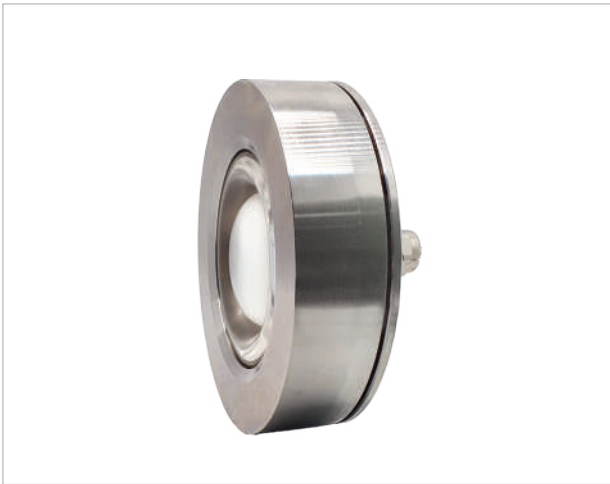

## SOBREPOR 20W

luminária subaquática de sobrepor, com alto fluxo luminoso, para piscinas, espelhos d'água, fontes, etc...  
feita em aço inox 316L com lente em acrílico e acabamento eletropolido

**Potência:** 20W

**Fluxo luminoso:** 2.050lm

**Ângulo:** 90°

**Temperatura de cor:** 3.000K e 5.000K

**IRC:** >85

**Alimentação:** 12Vcc

#### observações

- LEDs Cree
- IP68
- instalação usando tubo de PVC de Ø32mm + eletroduto
- comprimento do cabo de alimentação pode ser definido de acordo com o projeto (padrão 1,5m)
- driver remoto 12Vcc

LED

110V  
240V | 50/60Hz

 vida útil  
30.000h

 uso  
interno  
externo