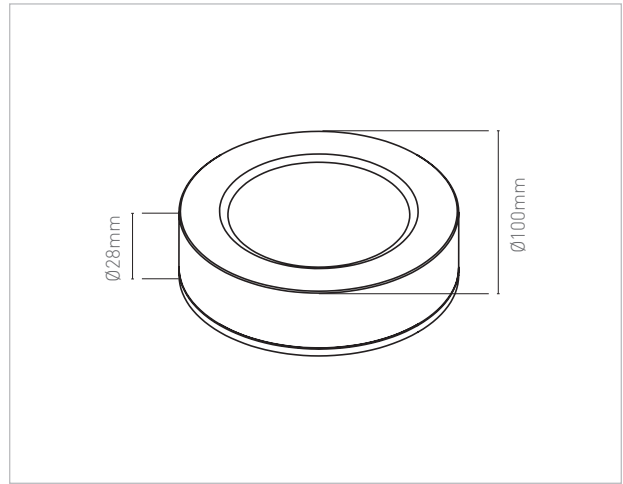

## SOBREPOR 20W

luminária subaquática de sobrepor, com alto fluxo luminoso, para piscinas, espelhos d'água, fontes, etc...  
feita em aço inox 316L com lente em acrílico e acabamento eletropolido

**Potência:** 20W

**Fluxo luminoso:** 2.050lm

**Ângulo:** 90°

**Temperatura de cor:** 3.000K e 5.000K

**IRC:** >85

**Alimentação:** 12Vcc

#### observações

- LEDs Cree
- IP68
- instalação usando tubo de PVC de Ø32mm + eletroduto
- comprimento do cabo de alimentação pode ser definido de acordo com o projeto (padrão 1,5m)
- driver remoto 12Vcc