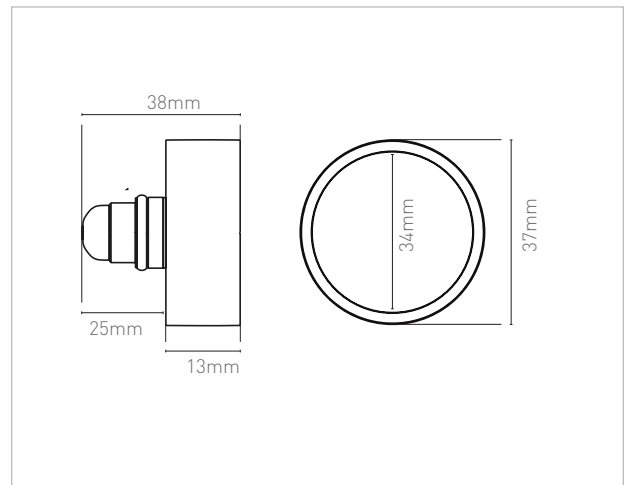

## SOBREPOR 5W

luminária subaquática de sobrepor, para piscinas, espelhos d'água, etc... feita em aço inox 316L com difusor acrílico e acabamento eletropolido

**Potência:** 5W

**Fluxo luminoso:** 425lm

**Ângulo:** 145°

#### observações

- LEDs Cree
- IP68
- instalação usando tubo de PVC de Ø32mm + eletroduto
- Comprimento do cabo de alimentação pode ser definido de acordo com o projeto (padrão 1,5m)
- driver remoto 12Vcc