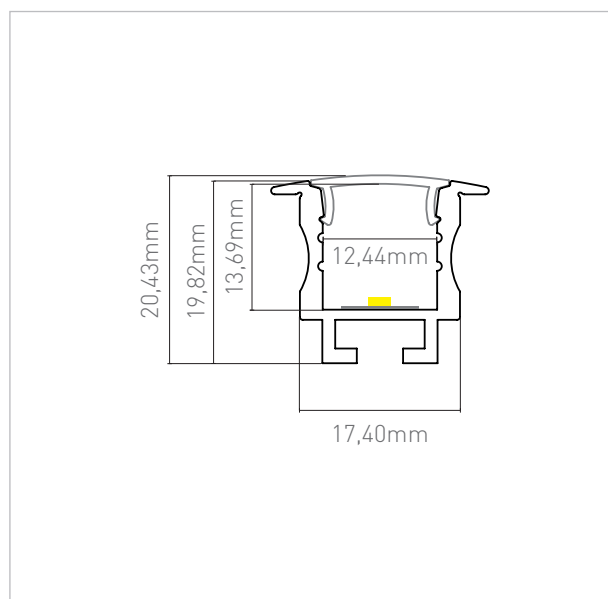

TÓKIO PAREDE / TETO

embutido de piso linear em alumínio extrudado anodizado com difusor em policarbonato com proteção UV

fontes de luz:

- fita LED alta eficiência
- fita LED full spectrum
- fita LED COB
- PCI rígida
- fita LED colorida
- fita LED RGBW
- fita LED branco dinâmico
- fita LED dim to warm
- fita LED long run

observações

- extensão pode ser adequada a cada projeto
- alimentação: driver de tensão 12Vcc / 24Vcc | driver de corrente 350mA
- driver remoto

LED