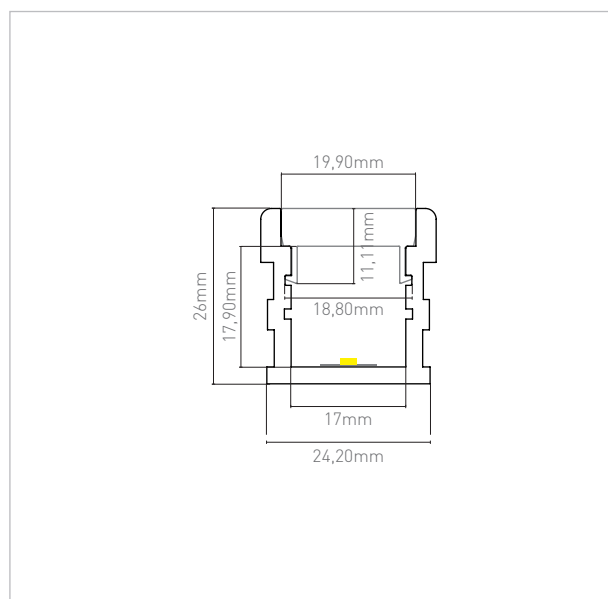

## TÓKIO PISO INTERNO

perfil de embutir em alumínio extrudado anodizado com difusor em policarbonato com proteção UV

### observações

- extensão pode ser adequada a cada projeto
- alimentação: driver de tensão 24Vcc
- driver remoto
- fixação com grampo metálico

LED