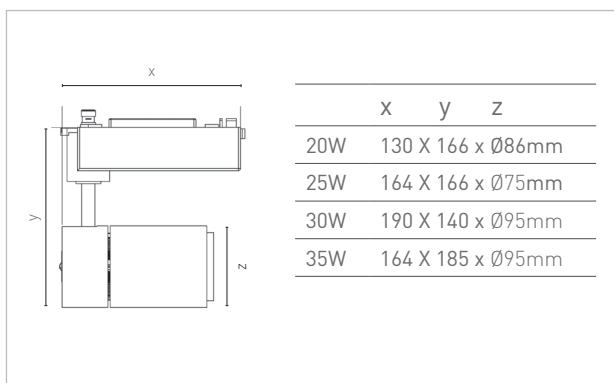

TRACK LIGHT LED COB

track light LED COB orbital com adaptador para trilho pintura eletrostática poliéster

Potência: 20W, 25W, 30W e 35W

Fluxo luminoso: 1.950lm ~ 2.650lm

Temperatura de cor: 3.000K

Ângulo: 15° / 24° / 36°

IRC: >80 e >90

Alimentação: 100-277Vca

observações

- cor: branco ou preto (demais cores sob consulta)
- IP20
- temperatura de operação: -10°C ~ 45°C
- fator de potência: >0,92
- THD: <20%
- garantia: 2 anos