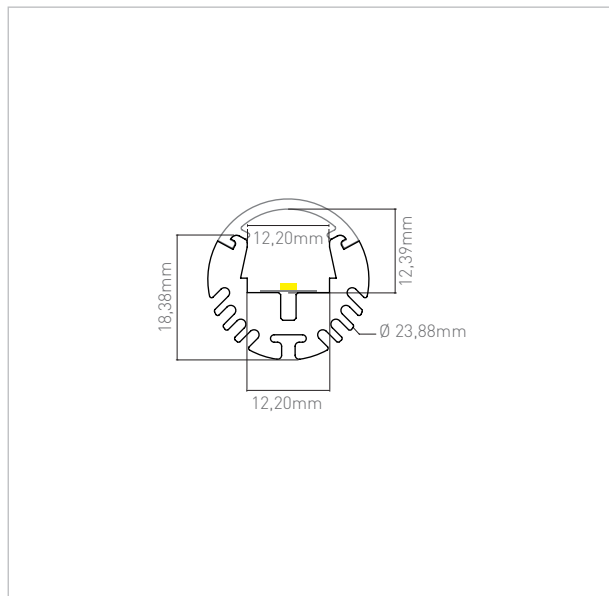

VIENA

perfil pendente, cabideiro ou arandela em alumínio extrudado anodizado com difusor em policarbonato

fontes de luz:

- fita LED alta eficiência
- fita LED full spectrum
- fita LED COB
- PCI rígida
- fita LED colorida
- fita LED RGBW
- fita LED branco dinâmico
- fita LED dim to warm
- fita LED long run

observações

- extensão pode ser adequada a cada projeto
- alimentação: driver de tensão 12Vcc / 24Vcc | driver de corrente 350mA
- driver remoto
- fixação com cabos de aço, hastes de metal ou suporte para cabideiro